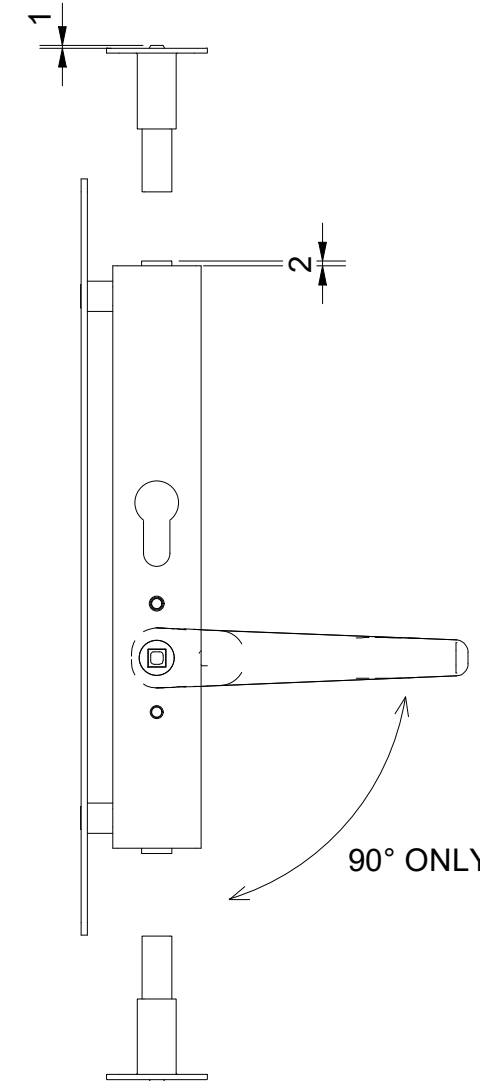

Déverrouillé  
Unlocked

Verrouillé  
Locked

Set de serrure 2 points, à quart de tour.  
Course des tringles = 23 mm  
Pour tringle M8

2 points locking system.  
Rod strike = 23 mm  
For M8 rod.

7, rue Gay Lussac  
25000 BESANCON

Référence  
Item Nr:

**GH10430BO-01**

Gamme associée  
Combined range:

**Opentec FWF100**