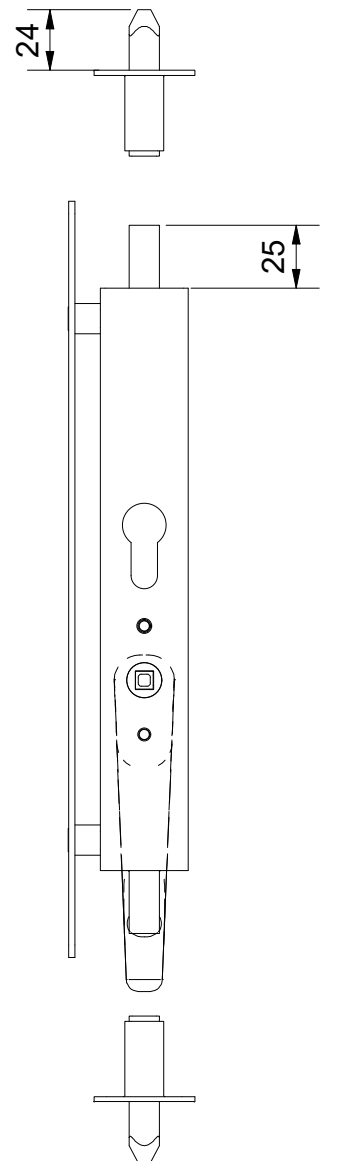

Déverrouillé  
Unlocked

Verrouillé  
Locked

Set de serrure 2 points, à quart de tour.  
Course des tringles = 23 mm  
Pour tringle M8

2 points locking system.  
Rod strike = 23 mm  
For M8 rod.

7, rue Gay Lussac  
25000 BESANCON

Référence  
Item Nr:

**GH10430BO-01**

Gamme associée  
Combined range:

**Opentec FWF100**