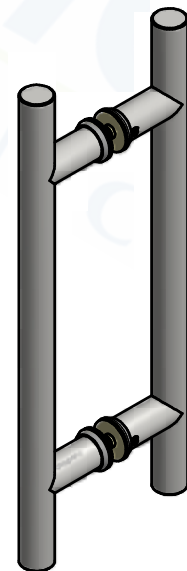

Composition de la ref NEPTUNE-300
 2 poignées
 4 rondelles inox d'appui
 4 entretoises transparentes
 Clef

Perçage du verre $\varnothing 9\text{mm}$
 Drilling of the glass [23/64]

7,rue Gay Lussac
 25000 BESANCON

Référence
 Item Nr: **GB9010**

Rail associé
 Combined track: