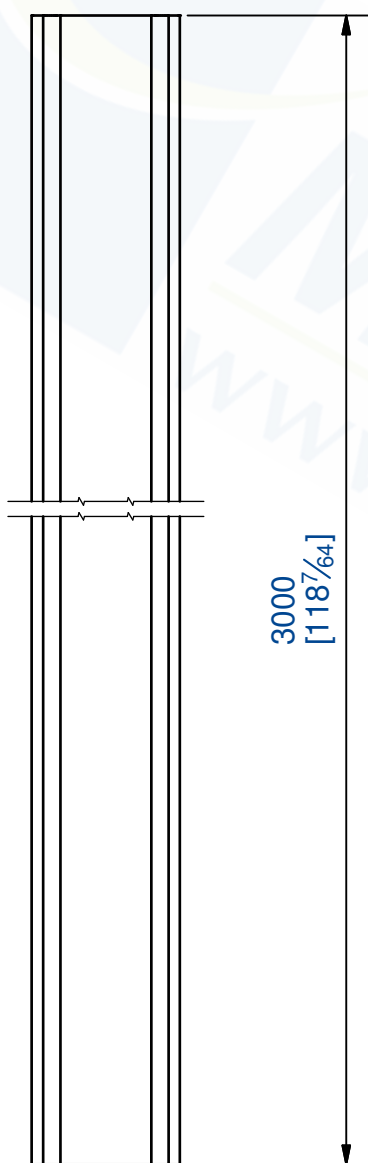

Profil cache en aluminium anodisé

Longueur 3m

Poids 0,61 kg

Anodized aluminum track cover

Length 3m

Weight 0,61 kg

7,rue Gay Lussac  
25000 BESANCON

Référence  
Item Nr:

**GB6320**

Rail associé  
Combined track:

**GB6300 + GB6310**