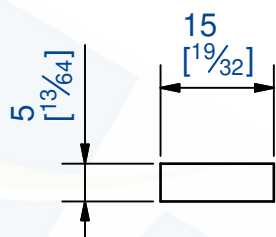

Cale de vitrage

- Cale en bois imprégné
- Lot de 3 pièces

Spacer for glass

- Spacer blocks of impregnated wood
- 3 per package

7,rue Gay Lussac
25000 BESANCON

Référence
Item Nr: **GB5352**

Rail associé
Combined track: