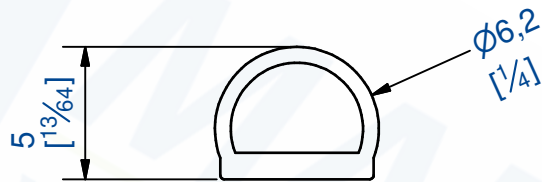

Joint adhésif pour champs de porte  
Longueur 3m

Seal for door edge  
Length 3m

7,rue Gay Lussac  
25000 BESANCON

Référence  
Item Nr: **GB5351**

Rail associé  
Combined track: