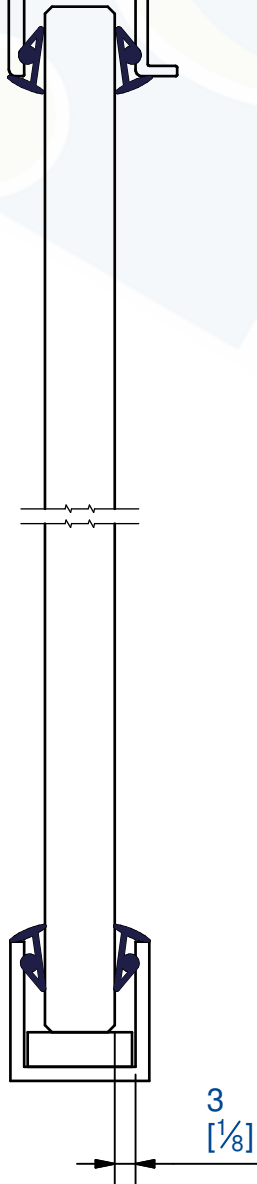

Joint pour paroi verre

Seal for glass wall

3
[1/8]

7,rue Gay Lussac
25000 BESANCON

Référence
Item Nr: **GB5350**

Rail associé
Combined track: **GB6330**
GB6331