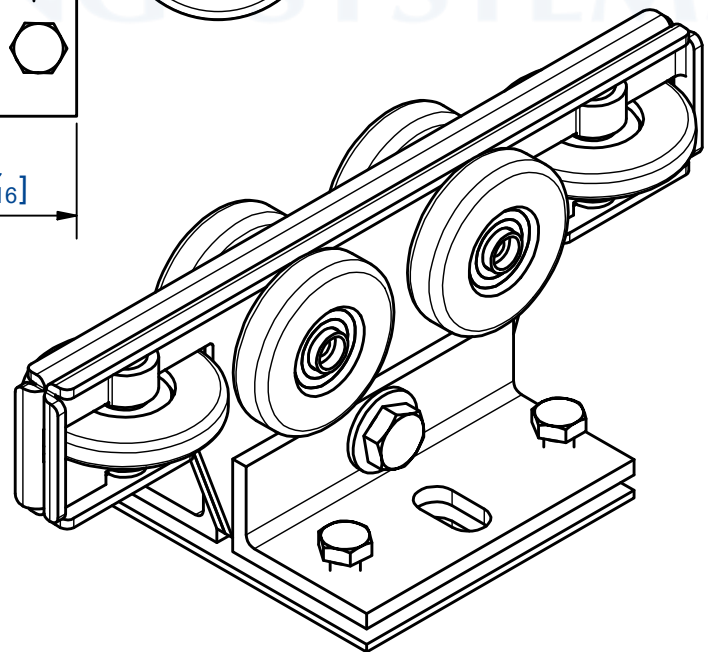

Monture équipée de 4 galets acier montés sur roulements à billes.

Hanger equipped with 4 full steel wheels mounted on ball bearing.

MANTION
 FERRURES DE PORTES COULISSANTES
 MANUTENTION PAR MONORAIL
 7,rue Gay Lussac
 25000 BESANCON

Référence
 Item Nr: **9952S**

Rail associé
 Combined track: **9050**