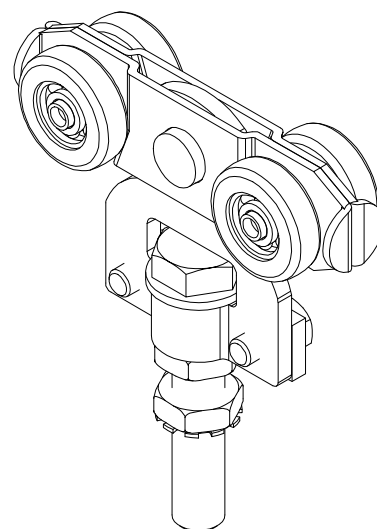

Monture fixation sur chant, 4 galets montés sur roulements à billes.

Matière : Acier inoxydable 316L

Capacité : 400 Kg par porte

Top fix hanger, equipped with 4 stainless steel wheels mounted with balls bearings.

Material : Stainless steel 316L

Capacity : 400 Kg per panel

7,rue Gay Lussac  
25000 BESANCON

Référence  
Item Nr: **9245XSA4**

Rail associé  
Combined track: **9040XA4**