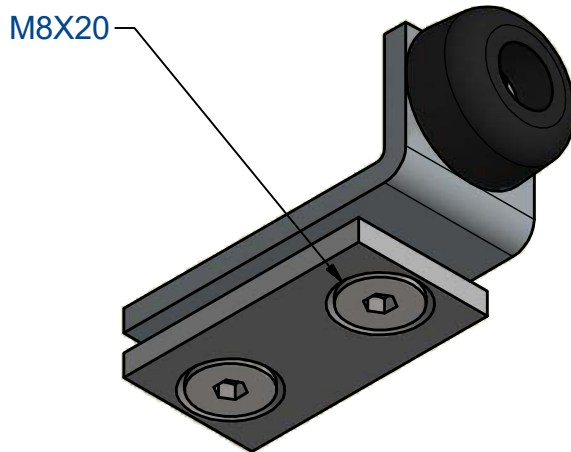

Butée en caoutchouc
Stop rubber

Butée de rail
Matière: Acier

Track stop
Material: Steel

7,rue Gay Lussac
25000 BESANCON

Référence **9149-1**
Item Nr:

Rail associé **10400 / 9040**
Combined track: