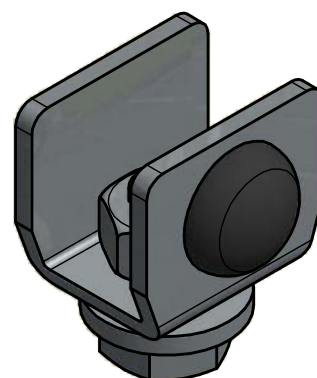

Butoir enjoliveur
Matière: Acier

Ornamental stop
Material: Steel

7, rue Gay Lussac
25000 BESANCON

Référence
Item Nr: **9138**

Rail associé
Combined track: **9030 / 10300**