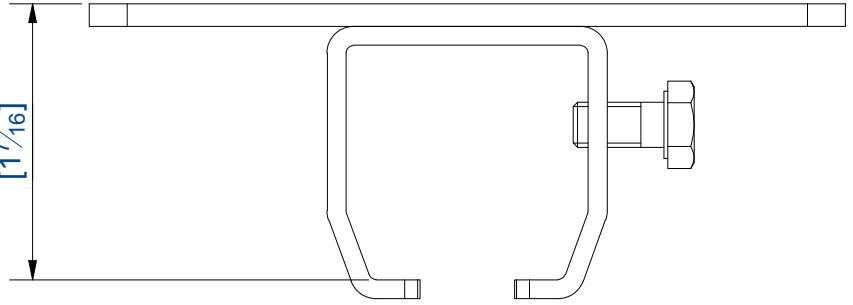

36,5
[1 7/16]

100
[3 15/16]

70
[2 3/4]

8
[5/16]

Ø9
[Ø 3/8]

40
[1 9/16]

Support enveloppant à visser au plafond
Matière: Acier

Top-fixing bracket - screwing type
Material: Steel

7, rue Gay Lussac
25000 BESANCON

Référence
Item Nr: **9018H**

Rail associé
Combined track: **9010**