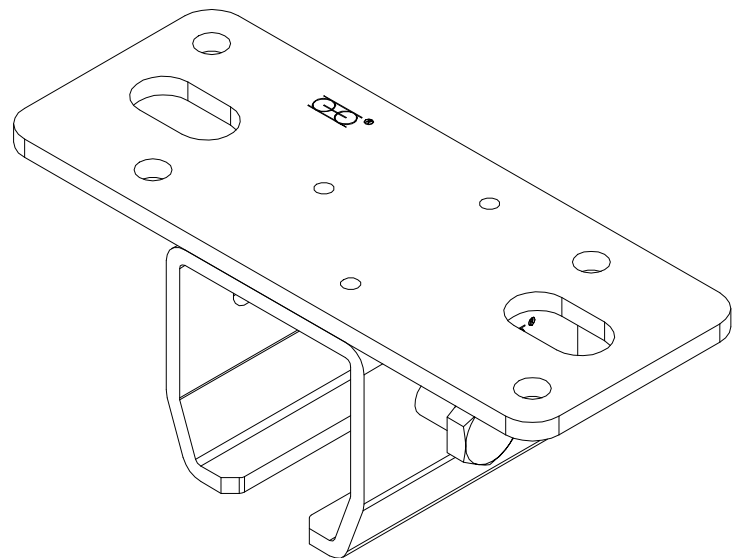

36,5
[1 7/16]

100
[3 15/16]

70
[2 3/4]

8
[5/16]

Ø9
[Ø 3/8]

40
[1 9/16]

Support enveloppant à visser au plafond
Matière: Acier

Top-fixing bracket - screwing type
Material: Steel

7, rue Gay Lussac
25000 BESANCON

Référence
Item Nr: **9018H**

Rail associé
Combined track: **9010**