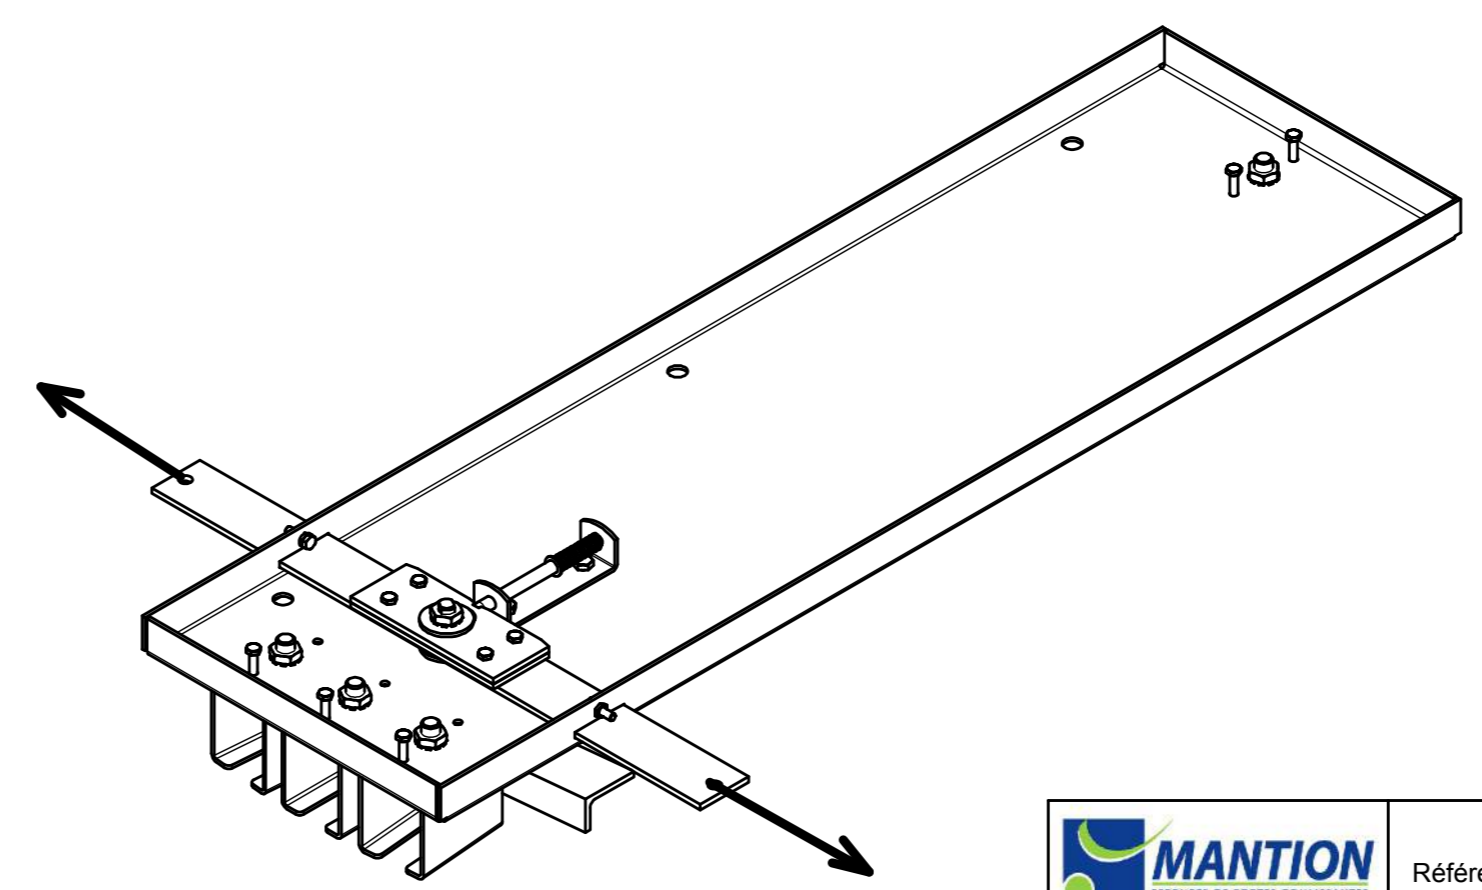

Aiguillage  
 Matière: Acier

Switche  
 Material: Steel

 <small>REPERES DE PORTES COULISSANTES        MANUTENTION PAR MONDORATE</small> 7.rue Gay Lussac 25000 BESANCON	Référence Item Nr: <b>8620</b>	Rail associé Combined track: <b>6255</b>
---	-----------------------------------	---