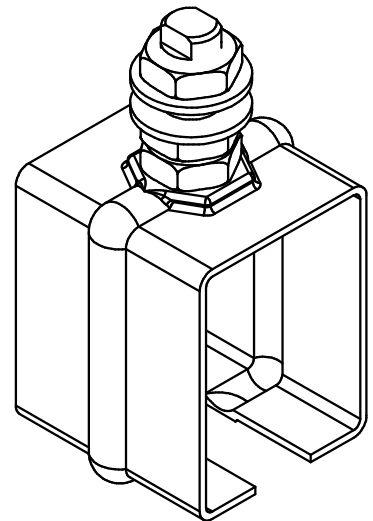

Support enveloppant tige normale  
Matière: Acier

Fixing bracket with standard rod  
Material: Steel

  
 FERRURES DE PORTES COULISSANTES  
 MANUTENTION PAR MONORAIL  
 7, rue Gay Lussac  
 25000 BESANCON

Référence Item Nr: **8571**

Rail associé Combined track: **8570**