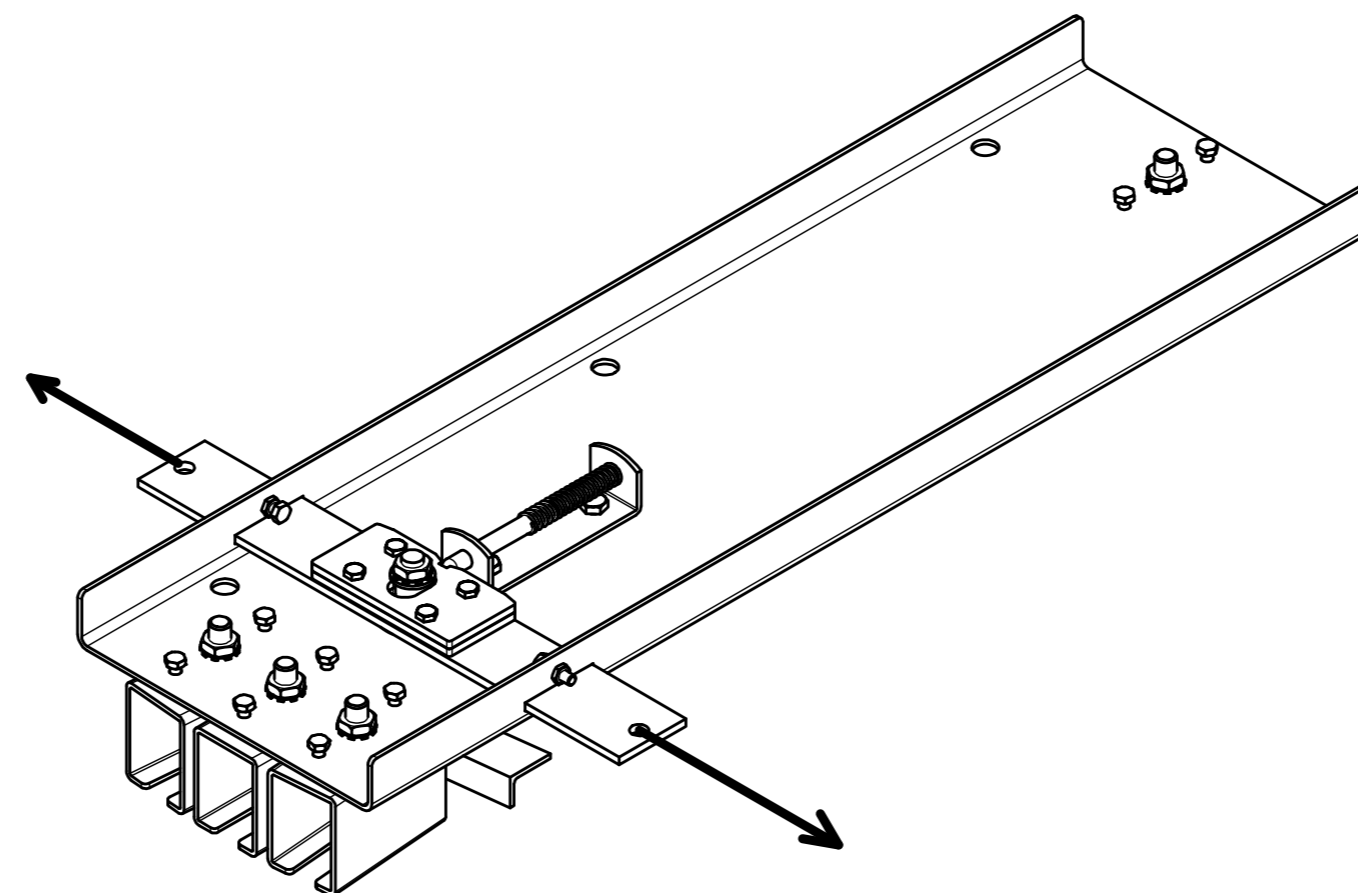

Aiguillage
Matière: Acier

Switche
Material: Steel

MANTION
SERVICES DE PORTES COULISSANTES
MANUTENTION PAR MONDIALE
7.rue Gay Lussac
25000 BESANCON

Référence
Item Nr: **8500**

Rail associé
Combined track: **5040**