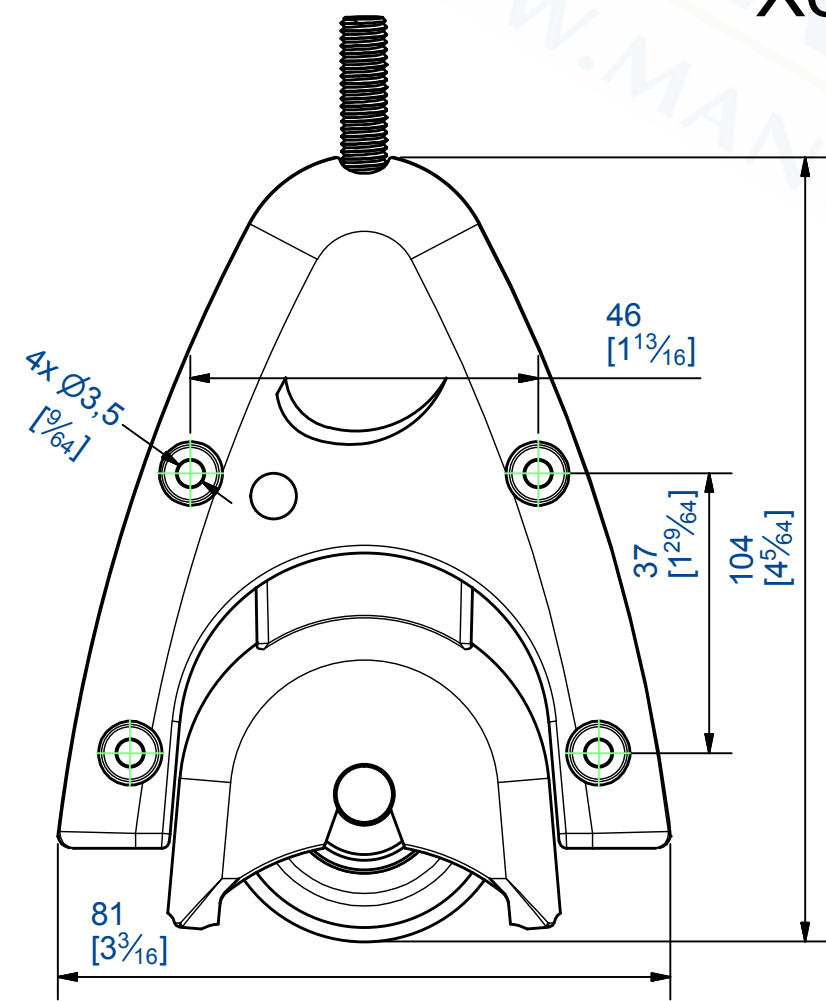

X6

Kit pour baie de 3 m, 3 panneaux, pour panneaux de 55 Kg MAX
Contenu:

- 3 garnitures Pico 59
- 1 jeu de rails haut et bas aluminium anodisé
- 2 équerre de finition aluminium anodisé

Kit for opening 3 m wide with 3 panels, capacity 55 Kg per panel
Content :

- 3 Pico 59 fitting
- 1 set of 2 m upper and lower tracks anodized aluminum
- 2 finishing T-profiles anodized aluminum

MANTION
FERRURES DE PORTES COULISSANTES
MANUTENTION PAR MONORAIL

7,rue Gay Lussac
25000 BESANCON

Référence
Item Nr: **72/300A**

Rail associé
Combined track: