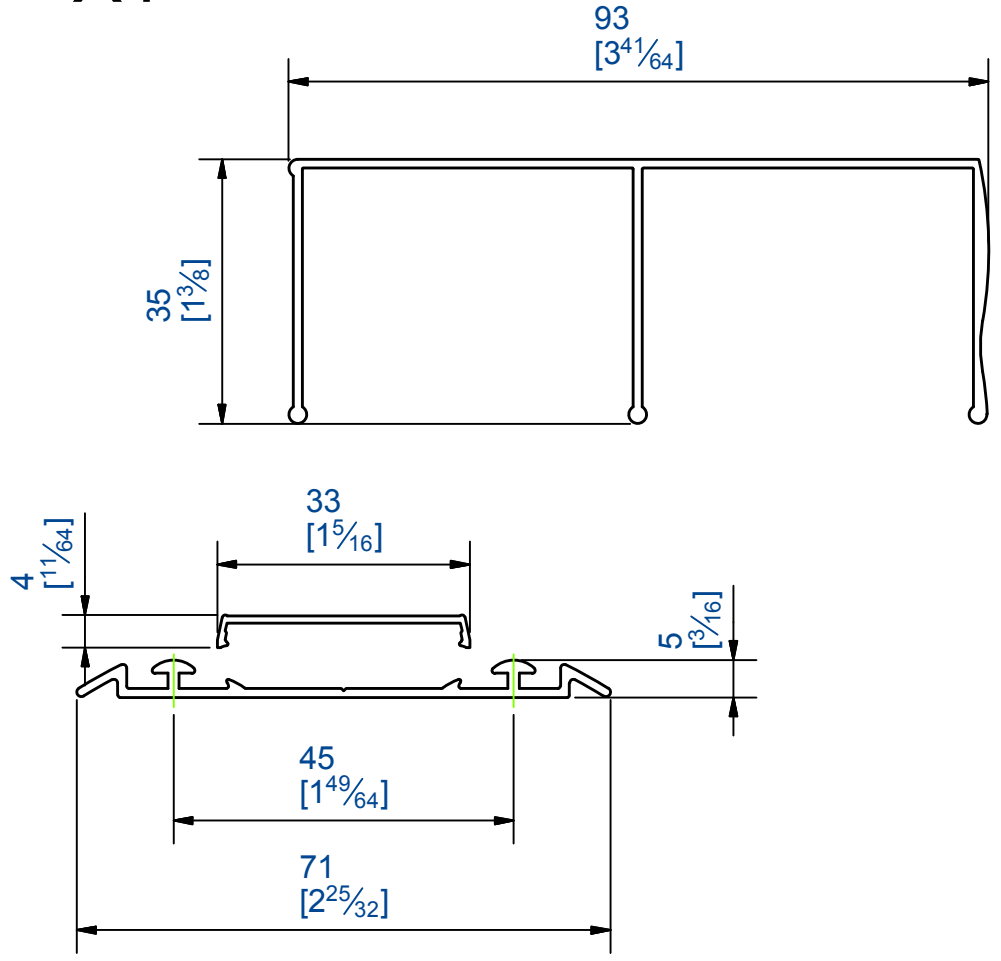

X1

X1

X4

Kit pour baie de 2 m, 2 panneaux, pour panneaux de 55 Kg MAX

- Contenu:
- 2 garnitures Pico 59
 - 1 jeu de rails haut et bas aluminium laqué blanc RAL 9016
 - 1 équerre de finition aluminium laquée blanc RAL 9016

Kit for opening 2 m wide with 2 panels, capacity 55 Kg per panel

- Content :
- 2 Pico 59 fitting
 - 1 set of 2 m upper and lower tracks white RAL9016 lacquered alumnum
 - 1 finishing T-profiles white RAL9016 lacquered aluminium

Référence Item Nr: **72/200B**

Rail associé Combined track: