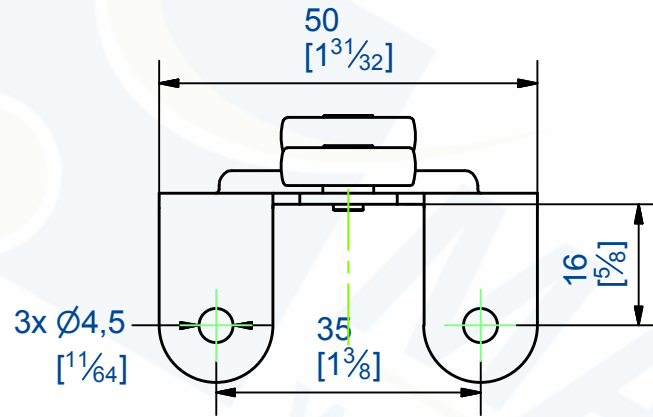

X1

X1

X4

Kit pour baie de 2 m, 2 panneaux, pour panneaux de 55 Kg MAX

- Contenu:
- 2 garnitures Pico 59
 - 1 jeu de rails haut et bas aluminium laqué blanc RAL 9016
 - 1 équerre de finition aluminium laquée blanc RAL 9016

Kit for opening 2 m wide with 2 panels, capacity 55 Kg per panel

- Content :
- 2 Pico 59 fitting
 - 1 set of 2 m upper and lower tracks white RAL9016 lacquered alumnum
 - 1 finishing T-profiles white RAL9016 lacquered aluminium