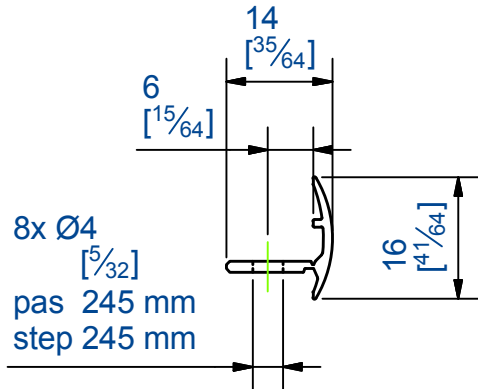

X1

X1

X4

Kit pour baie de 2 m, 2 panneaux, pour panneaux de 55 Kg MAX

- Contenu:
- 2 garnitures Pico 59
 - 1 jeu de rails haut et bas aluminium laqué blanc RAL 9016
 - 1 équerre de finition aluminium laquée blanc RAL 9016

Kit for opening 2 m wide with 2 panels, capacity 55 Kg per panel

- Content :
- 2 Pico 59 fitting
 - 1 set of 2 m upper and lower tracks white RAL9016 lacquered alumnum
 - 1 finishing T-profiles white RAL9016 lacquered aluminium