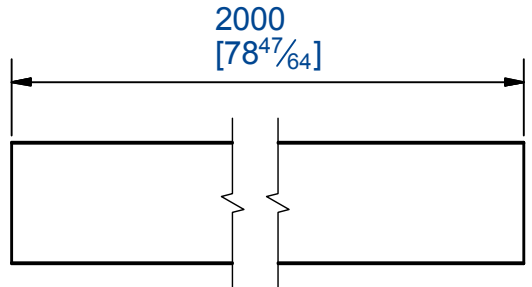

X1

X1

X4

Kit pour baie de 2 m, 2 panneaux, pour panneaux de 55 Kg MAX

- Contenu:
- 2 garnitures Pico 59
 - 1 jeu de rails haut et bas aluminium laqué blanc RAL 9016
 - 1 équerre de finition aluminium laquée blanc RAL 9016

Kit for opening 2 m wide with 2 panels, capacity 55 Kg per panel

- Content :
- 2 Pico 59 fitting
 - 1 set of 2 m upper and lower tracks white RAL9016 lacquered alumnum
 - 1 finishing T-profiles white RAL9016 lacquered aluminium