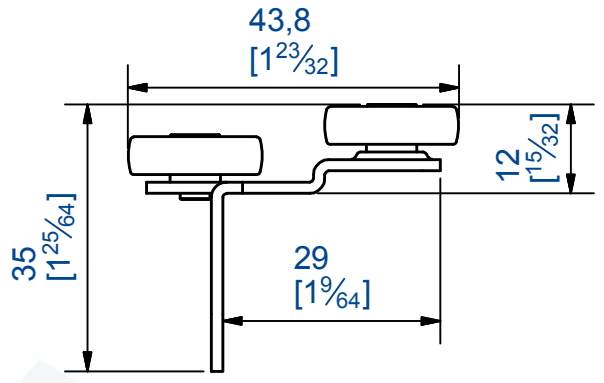

X1

X1

X4

Kit pour baie de 2 m, 2 panneaux, pour panneaux de 55 Kg MAX

- Contenu:
- 2 garnitures Pico 59
 - 1 jeu de rails haut et bas aluminium laqué blanc RAL 9016
 - 1 équerre de finition aluminium laquée blanc RAL 9016

Kit for opening 2 m wide with 2 panels, capacity 55 Kg per panel

- Content :
- 2 Pico 59 fitting
 - 1 set of 2 m upper and lower tracks white RAL9016 lacquered alumnum
 - 1 finishing T-profiles white RAL9016 lacquered aluminium