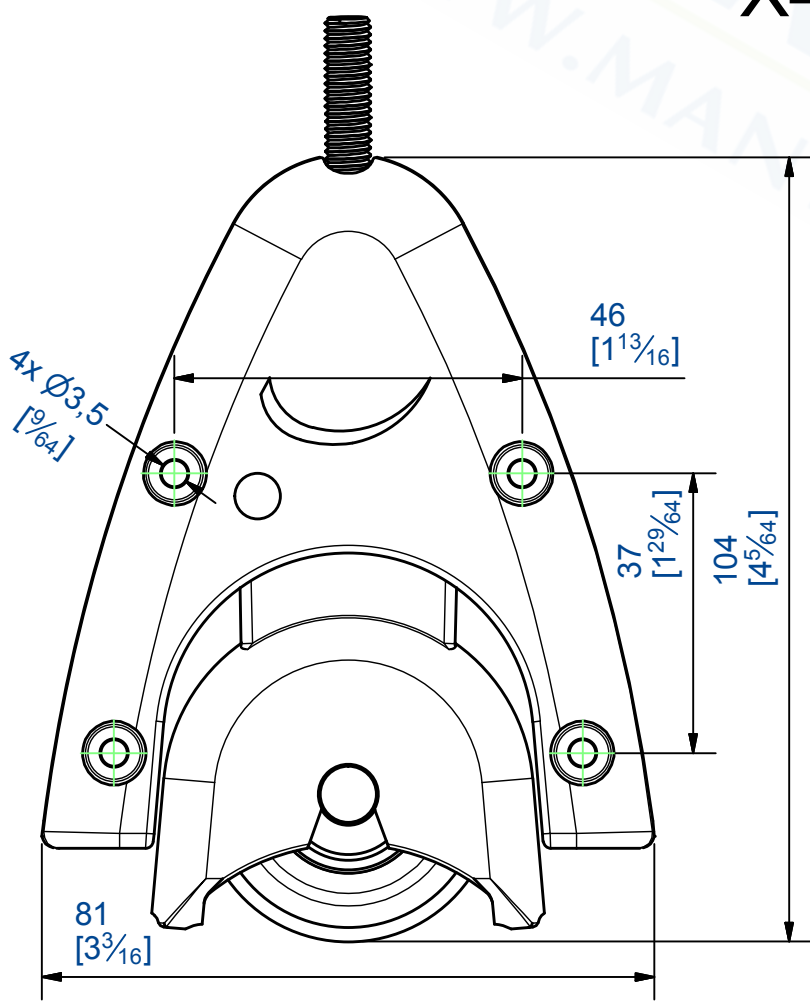

X1

X1

X4

Kit pour baie de 2 m, 2 panneaux, pour panneaux de 55 Kg MAX

- Contenu:
- 2 garnitures Pico 59
 - 1 jeu de rails haut et bas aluminium laqué blanc RAL 9016
 - 1 équerre de finition aluminium laquée blanc RAL 9016

Kit for opening 2 m wide with 2 panels, capacity 55 Kg per panel

- Content :
- 2 Pico 59 fitting
 - 1 set of 2 m upper and lower tracks white RAL9016 lacquered alumnum
 - 1 finishing T-profiles white RAL9016 lacquered aluminium

Référence Item Nr: **72/200B**

Rail associé Combined track: