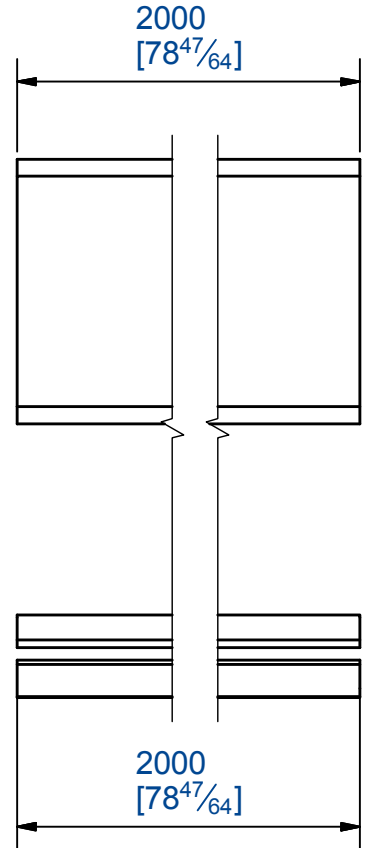

X1

X1

X4

Kit pour baie de 2 m, 2 panneaux, pour panneaux de 55 Kg MAX

- Contenu:
- 2 garnitures Pico 59
 - 1 jeu de rails haut et bas aluminium laqué blanc RAL 9016
 - 1 équerre de finition aluminium laquée blanc RAL 9016

Kit for opening 2 m wide with 2 panels, capacity 55 Kg per panel

- Content :
- 2 Pico 59 fitting
 - 1 set of 2 m upper and lower tracks white RAL9016 lacquered alumnum
 - 1 finishing T-profiles white RAL9016 lacquered aluminium

Référence Item Nr: **72/200B**

Rail associé Combined track: