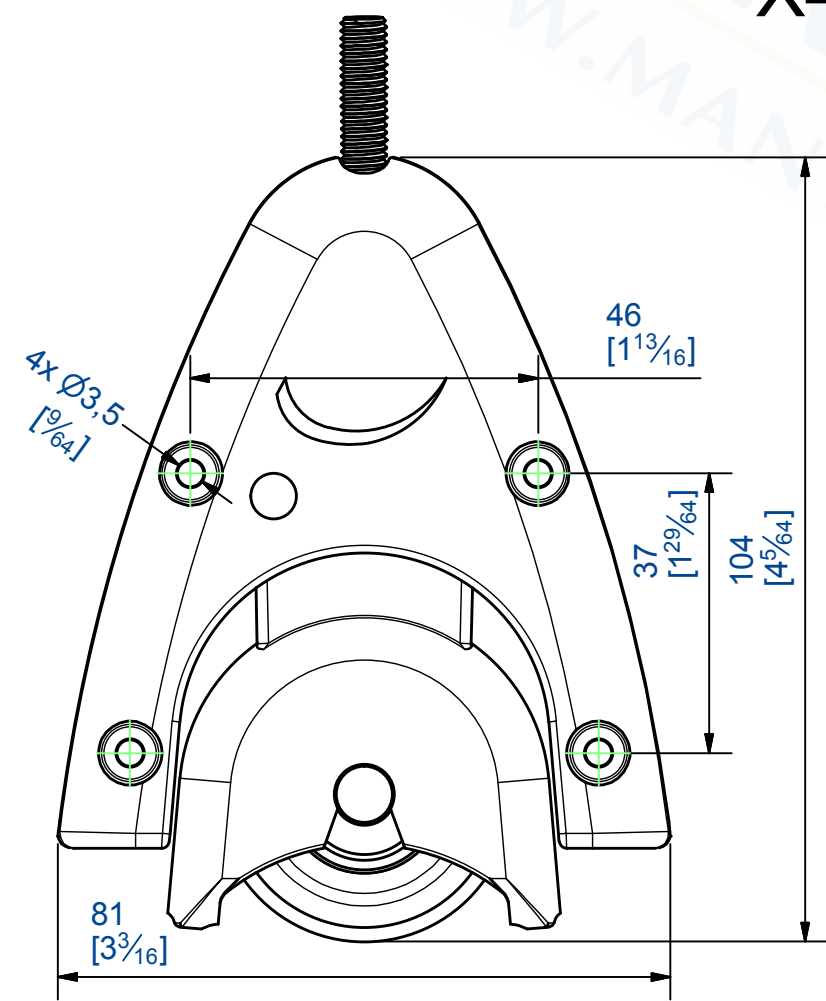

**X4**

Kit pour baie de 2 m, 2 panneaux, pour panneaux de 55 Kg MAX  
Contenu:  
- 2 garnitures Pico 59  
- 1 jeu de rails haut et bas aluminium anodisé  
- 1 équerre de finition aluminium anodisé

Kit for opening 2 m wide with 2 panels, capacity 55 Kg per panel  
Content :  
- 2 Pico 59 fitting  
- 1 set of 2 m upper and lower tracks anodized aluminum  
- 1 finishing T-profiles anodized aluminum

**MANTION**  
FERRURES DE PORTES COULISSANTES  
MANUTENTION PAR MONORAIL

7, rue Gay Lussac  
25000 BESANCON

Référence  
Item Nr: **72/200A**

Rail associé  
Combined track: