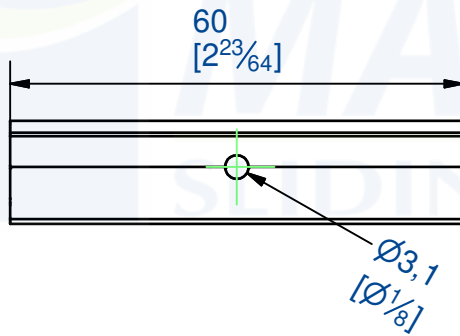

Equerre pour fixation de poignée

Composition du kit :

- 6 équerres
- 18 vis 3x10

Mounting bracket for handle

Set including :

- 6 brackets
- 18 screws 3x10

Poignée "Virgule" laquée blanc RAL9016

longueur 2800 mm

Matière: Aluminium

Quantité = 2

White RAL9016 lacquered handle "Comma" type

length 2800 mm

Material: Aluminium

Quantity = 2

7,rue Gay Lussac
25000 BESANCON

Référence
Item Nr: **71V/280B**