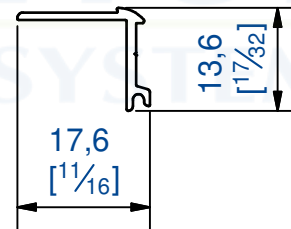

Equerre pour fixation de poignée

Composition du kit :

- 6 équerres
- 18 vis 3x10

Mounting bracket for handle

Set including :

- 6 brackets
- 18 screws 3x10

Poignée "Virgule" laquée blanc RAL9016

longueur 2800 mm

Matière: Aluminium

Quantité = 2

White RAL9016 lacquered handle "Comma" type

length 2800 mm

Material: Aluminium

Quantity = 2

7,rue Gay Lussac
25000 BESANCON

Référence
Item Nr: **71V/280B**