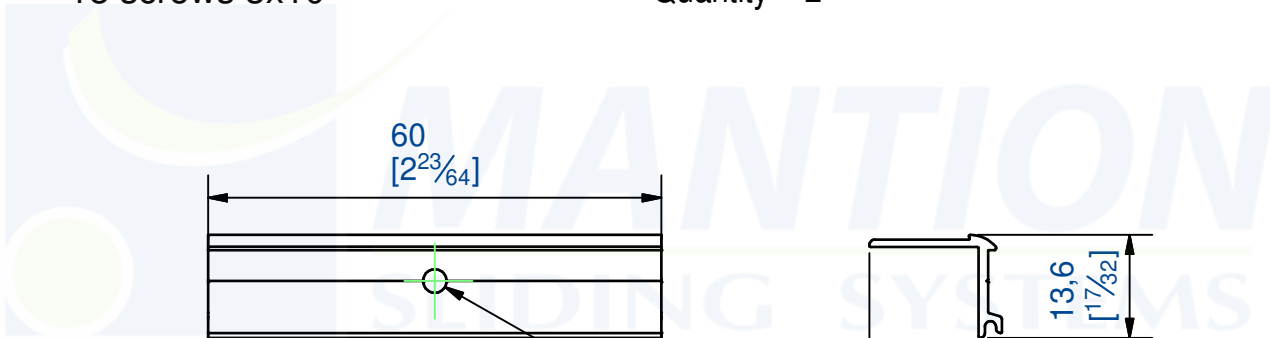

Equerre pour fixation de poignée

Composition du kit :

- 6 équerres
- 18 vis 3x10

Mounting bracket for handle

Set including :

- 6 brackets
- 18 screws 3x10

Poignée "Virgule" laquée blanc RAL9016

longueur 2800 mm

Matière: Aluminium

Quantité = 2

White RAL9016 lacquered handle "Comma" type

length 2800 mm

Material: Aluminium

Quantity = 2

7,rue Gay Lussac
25000 BESANCON

Référence
Item Nr: **71V/280B**