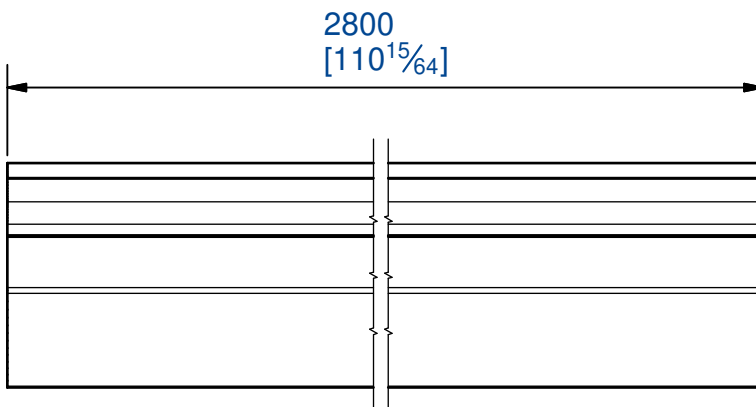

Equerre pour fixation de poignée

Composition du kit :

- 6 équerres
- 18 vis 3x10

Mounting bracket for handle

Set including :

- 6 brackets
- 18 screws 3x10

Poignée "Virgule" laquée blanc RAL9016

longueur 2800 mm

Matière: Aluminium

Quantité = 2

White RAL9016 lacquered handle "Comma" type

length 2800 mm

Material: Aluminium

Quantity = 2

7,rue Gay Lussac
25000 BESANCON

Référence
Item Nr: **71V/280B**