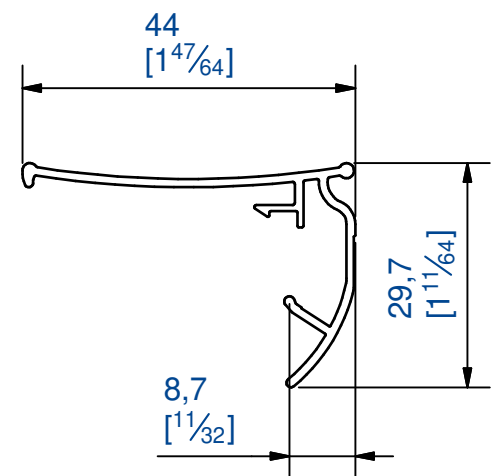

Equerre pour fixation de poignée

Composition du kit :

- 6 équerres
- 18 vis 3x10

Mounting bracket for handle

Set including :

- 6 brackets
- 18 screws 3x10

Poignée "Virgule" laquée blanc RAL9016

longueur 2800 mm

Matière: Aluminium

Quantité = 2

White RAL9016 lacquered handle "Comma" type

length 2800 mm

Material: Aluminium

Quantity = 2

7,rue Gay Lussac
25000 BESANCON

Référence
Item Nr: **71V/280B**