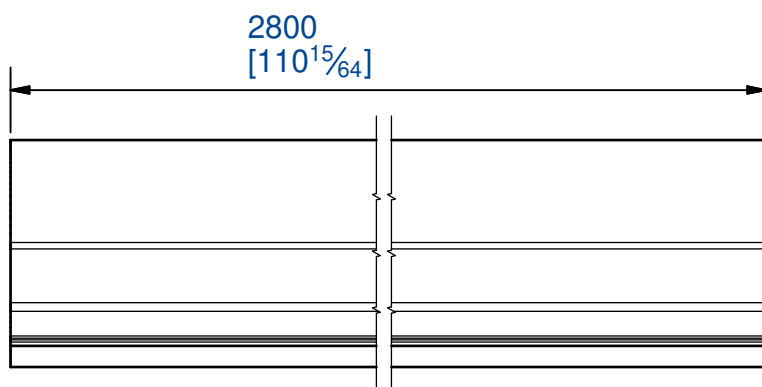

Equerre pour fixation de poignée

Composition du kit :

- 6 équerres
- 18 vis 3x10

Mounting bracket for handle

Set including :

- 6 brackets
- 18 screws 3x10

Poignée "Goutte" laquée blanc RAL9016

longueur 2800 mm

Matière: Aluminium

Quantité = 2

White RAL9016 lacquered handle "Drop" type

length 2800 mm

Material: Aluminium

Quantity = 2

7,rue Gay Lussac  
25000 BESANCON

Référence  
Item Nr: **71G/280B**