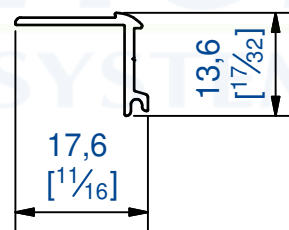

Equerre pour fixation de poignée

Composition du kit :

- 6 équerres
- 18 vis 3x10

Mounting bracket for handle

Set including :

- 6 brackets
- 18 screws 3x10

Poignée "Goutte" laquée blanc RAL9016

longueur 2800 mm

Matière: Aluminium

Quantité = 2

White RAL9016 lacquered handle "Drop" type

length 2800 mm

Material: Aluminium

Quantity = 2

7,rue Gay Lussac  
25000 BESANCON

Référence  
Item Nr: **71G/280B**