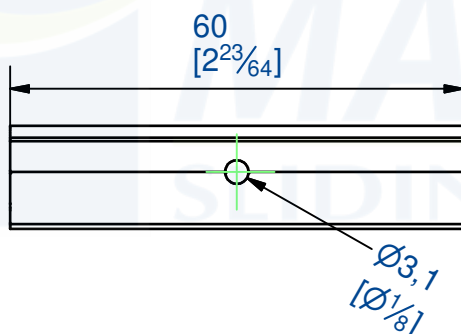

Equerre pour fixation de poignée

Composition du kit :

- 6 équerres
- 18 vis 3x10

Mounting bracket for handle

Set including :

- 6 brackets
- 18 screws 3x10

Poignée "Goutte" laquée blanc RAL9016

longueur 2800 mm

Matière: Aluminium

Quantité = 2

White RAL9016 lacquered handle "Drop" type

length 2800 mm

Material: Aluminium

Quantity = 2

7,rue Gay Lussac  
25000 BESANCON

Référence  
Item Nr: **71G/280B**