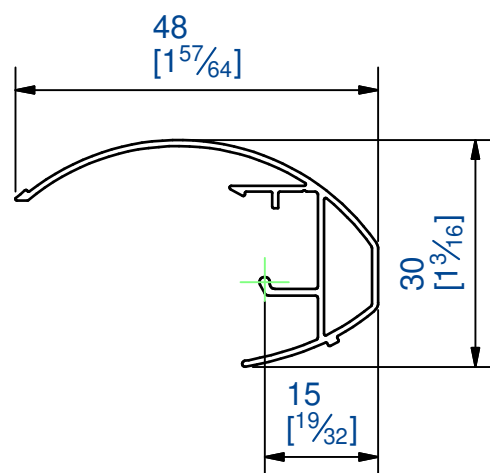

Equerre pour fixation de poignée

Composition du kit :

- 6 équerres
- 18 vis 3x10

Mounting bracket for handle

Set including :

- 6 brackets
- 18 screws 3x10

Poignée "Goutte" laquée blanc RAL9016

longueur 2800 mm

Matière: Aluminium

Quantité = 2

White RAL9016 lacquered handle "Drop" type

length 2800 mm

Material: Aluminium

Quantity = 2

7,rue Gay Lussac  
25000 BESANCON

Référence  
Item Nr: **71G/280B**