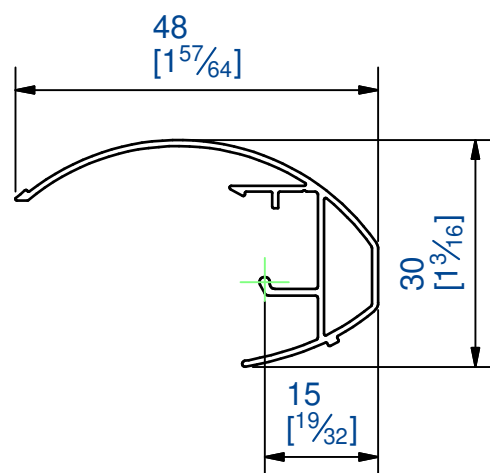

Equerre pour fixation de poignée

Composition du kit :

- 6 équerres
- 18 vis 3x10

Mounting bracket for handle

Set including :

- 6 brackets
- 18 screws 3x10

Poignée "Goutte" anodisée naturel

longueur 2800 mm

Matière: Aluminium

Quantité = 2

Anozided handle "Drop" type

length 2800 mm

Material: Aluminium

Quantity = 2

7,rue Gay Lussac  
25000 BESANCON

Référence  
Item Nr: **71G/280A**