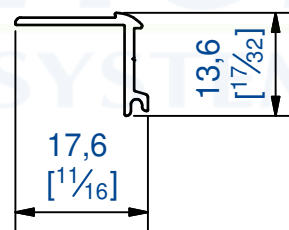

Equerre pour fixation de poignée

Composition du kit :

- 6 équerres
- 18 vis 3x10

Mounting bracket for handle

Set including :

- 6 brackets
- 18 screws 3x10

Poignée "Goutte" anodisée naturel

longueur 2800 mm

Matière: Aluminium

Quantité = 2

Anozided handle "Drop" type

length 2800 mm

Material: Aluminium

Quantity = 2

7,rue Gay Lussac  
25000 BESANCON

Référence  
Item Nr: **71G/280A**