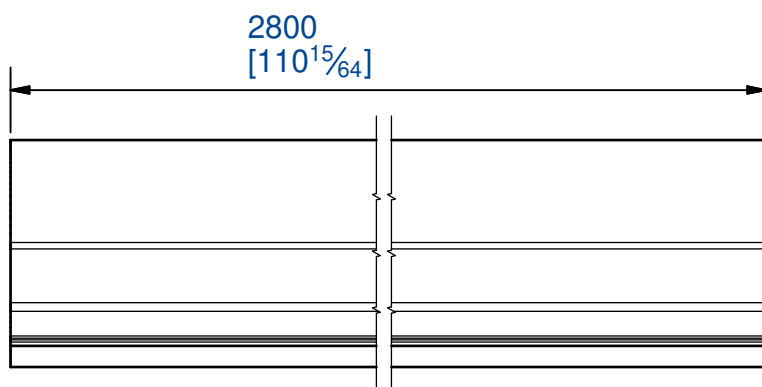

Equerre pour fixation de poignée

Composition du kit :

- 6 équerres
- 18 vis 3x10

Mounting bracket for handle

Set including :

- 6 brackets
- 18 screws 3x10

Poignée "Goutte" anodisée naturel

longueur 2800 mm

Matière: Aluminium

Quantité = 2

Anozided handle "Drop" type

length 2800 mm

Material: Aluminium

Quantity = 2

7,rue Gay Lussac  
25000 BESANCON

Référence  
Item Nr: **71G/280A**