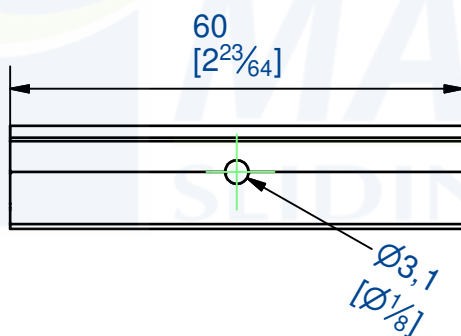

Equerre pour fixation de poignée

Composition du kit :

- 6 équerres
- 18 vis 3x10

Mounting bracket for handle

Set including :

- 6 brackets
- 18 screws 3x10

Poignée "Goutte" anodisée naturel

longueur 2800 mm

Matière: Aluminium

Quantité = 2

Anozided handle "Drop" type

length 2800 mm

Material: Aluminium

Quantity = 2

7,rue Gay Lussac  
25000 BESANCON

Référence  
Item Nr: **71G/280A**