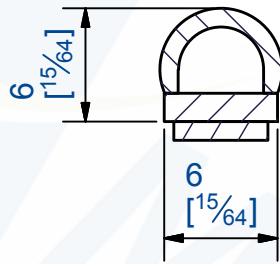

A-A

Joint adhésif bi-matière à coller sur le chant de la porte  
Bi-material adhesive sealant for door edges

7,rue Gay Lussac  
25000 BESANCON

Référence  
Item Nr: **66JN/250**

Rail associé  
Combined track: