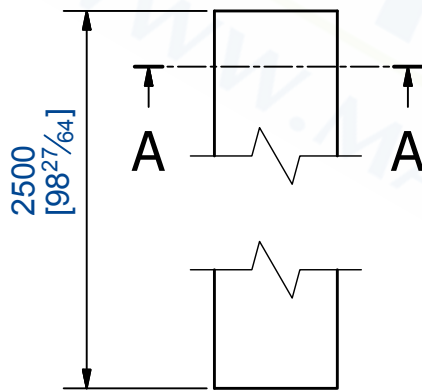

A-A

Joint adhésif bi-matière à coller sur le chant de la porte  
Bi-material adhesive sealant for door edges

7,rue Gay Lussac  
25000 BESANCON

Référence  
Item Nr: **66JN/250**

Rail associé  
Combined track: