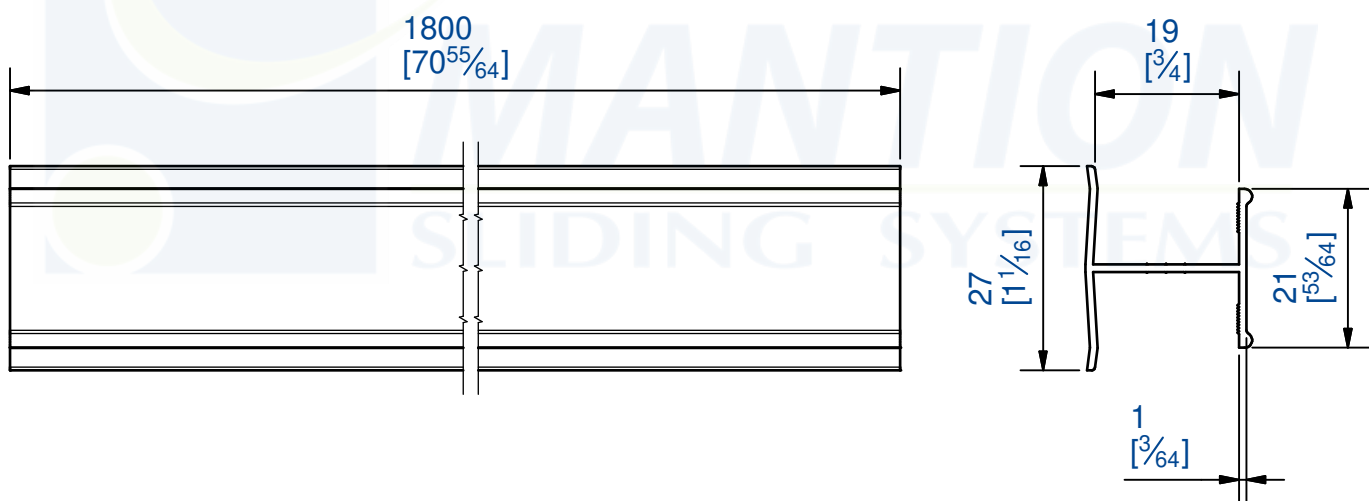

Composition du kit:

- 1 profil H pour connection de panneau 19 mm - Aluminium anodisé
- Notice de montage

Composition of the kit:

- 1 connecting profile H for 19 mm tickness panel - Anodised aluminium
- Installation instructions

7,rue Gay Lussac
25000 BESANCON

Référence
Item Nr: **61H19/180A**

Rail associé
Combined track: