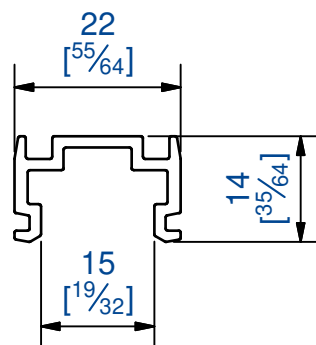

Rail 22x14 en 1,5 m
Matière: Aluminium

Track 22x14, length 1,5 m
Material: Alumium

7, rue Gay Lussac
25000 BESANCON

Référence
Item Nr: **5350-150**

Rail associé
Combined track: