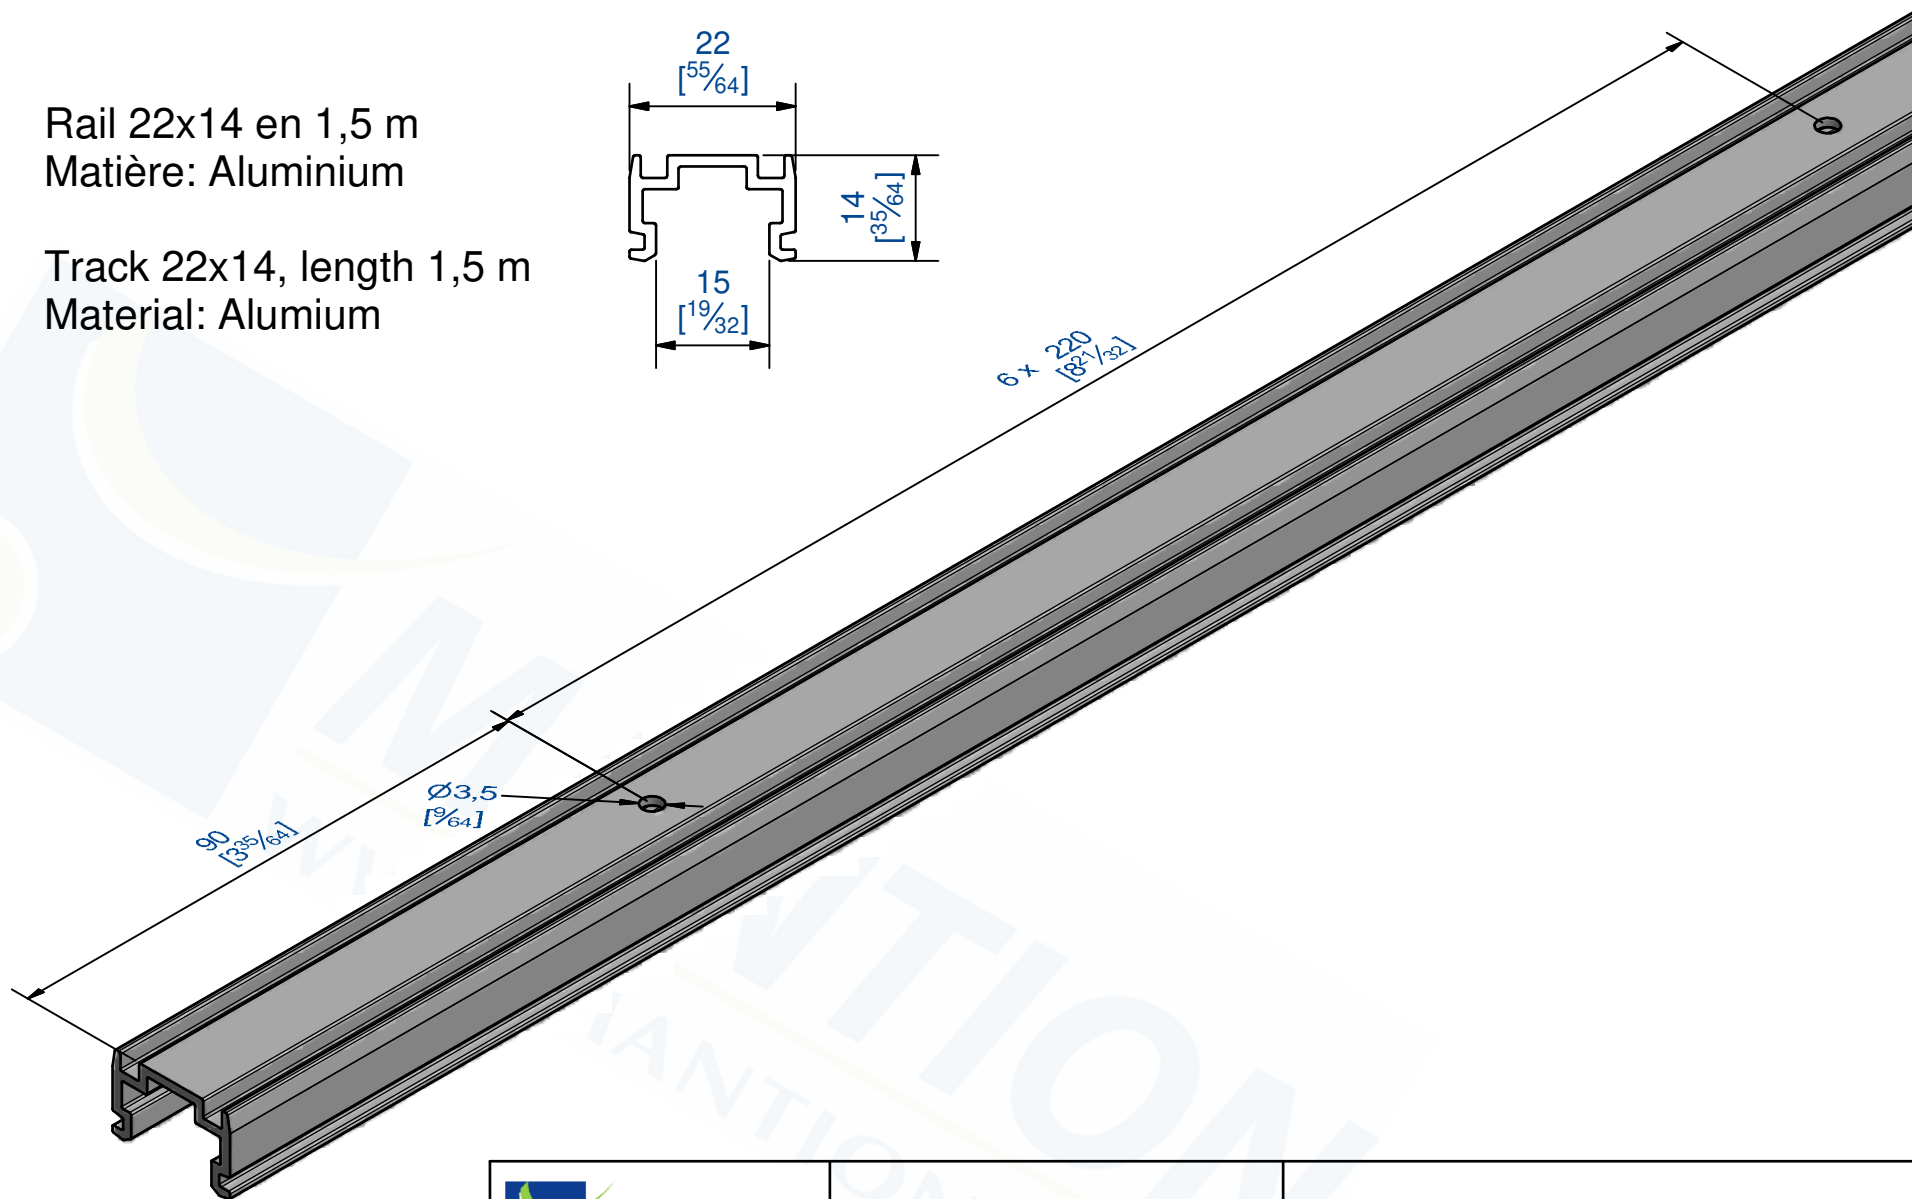

Rail 22x14 en 1,5 m
Matière: Aluminium

Track 22x14, length 1,5 m
Material: Alumium

7, rue Gay Lussac
25000 BESANCON

Référence
Item Nr: **5350-150**

Rail associé
Combined track: