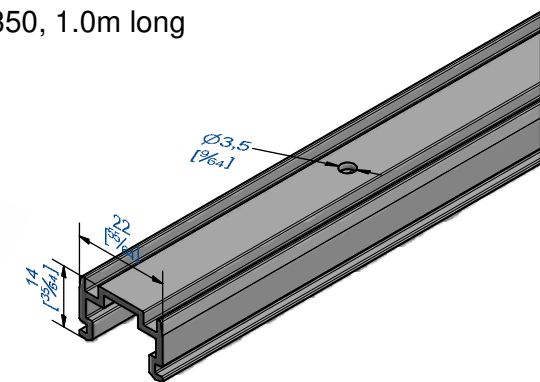

Garniture pour 2 panneaux sans guidage au sol

Contenu:

- 1 sabot réglable
- 1 patin
- 2 pivots haut escamotables fixation sur chant
- 1 pivot bas fixation sur chant
- 1 crapaudine
- 3 charnières 1504C3
- 1 doigt d'alignement 5330
- 1 outil de pose et 1 clé de 8/13
- Vis de pose et notice de montage
- +  
- 1 rail 5350 en longueur de 1.0m

Gear set for two panels without floor guidance

Content :

- 1 adjustable shoe
- 1 slider
- 2 retractable upper pivots, top fixing
- 1 lower pivot, top fixing
- 1 footstep bearing
- 3 hinges 1504C3
- 1 door aligner 5330
- 1 fitting tool and 1 spanner 8/13
- Screws and mounting instructions
- +  
- 1 track 5350, 1.0m long