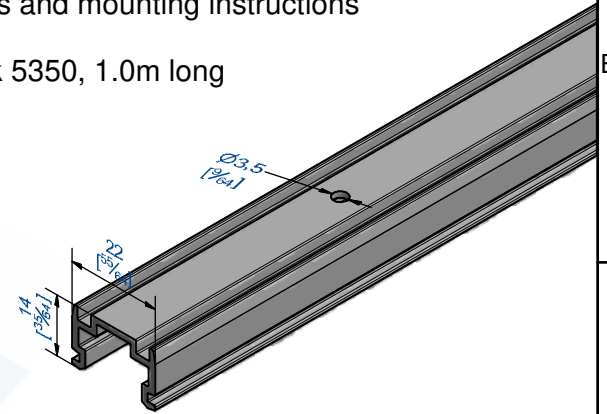

Garniture pour 2 panneaux sans guidage au sol  
 Contenu:  
 - 1 sabot réglable  
 - 1 patin  
 - 2 pivots haut escamotables fixation sur plat  
 - 1 pivot bas fixation sur plat  
 - 1 crapaudine  
 - 3 charnières 1504C3  
 - 1 doigt d'alignement 5330  
 - 1 outil de pose et 1 clé de 8/13  
 - Vis de pose et notice de montage  
 +  
 - 1 rail 5350 en longueur de 1.0m

Gear set for two panels without floor guidance  
 Content :  
 - 1 adjustable shoe  
 - 1 slider  
 - 2 retractable upper pivots, side fixing  
 - 1 lower pivot, side fixing  
 - 1 footstep bearing  
 - 3 hinges 1504C3  
 - 1 door aligner 5330  
 - 1 fitting tool and 1 spanner 8/13  
 - Screws and mounting instructions  
 +  
 - 1 track 5350, 1.0m long