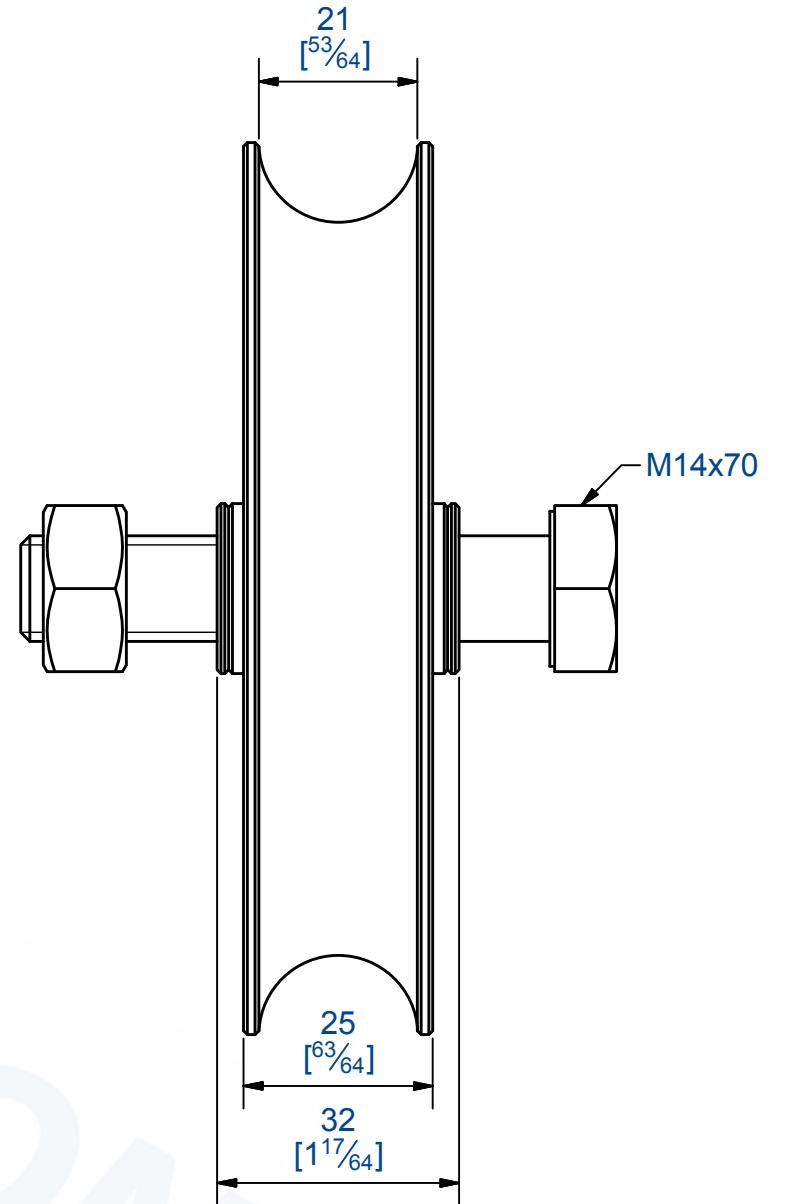

Ø118
[4¹/₆₄]

M14x70

Galet inox sur roulement à billes.
Capacité / galet : 500Kg

Stainless wheel , with ball bearing.
Capacity / wheel : 500Kg

7,rue Gay Lussac
25000 BESANCON

Référence
Item Nr: **20120R21X**

Rail associé
Combined track:

20020RVX/3
20021RSX/3