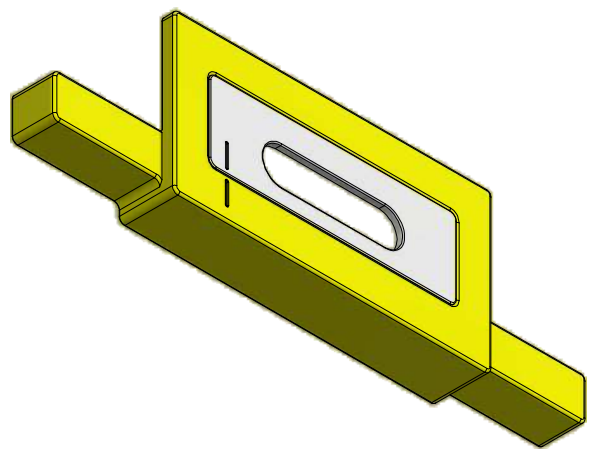

Charnière invisible : 75Kg

Invisible hinge : 75Kg

Option \* : Ref 1575G

7,rue Gay Lussac  
25000 BESANCON

Référence  
Item Nr: **1575**

Rail associé  
Combined track: