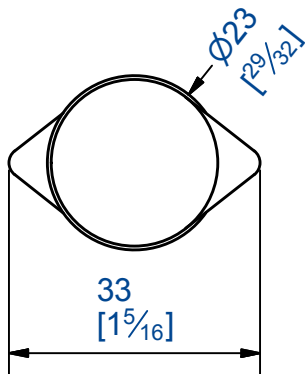

120  
[4<sup>23</sup>/<sub>32</sub>]

Charnière à souder H120 - axe  $\varnothing 16$

Welding Hinge H120 - axle  $\varnothing 16$

7, rue Gay Lussac  
25000 BESANCON

Référence  
Item Nr: **1516SO**

Rail associé  
Combined track: