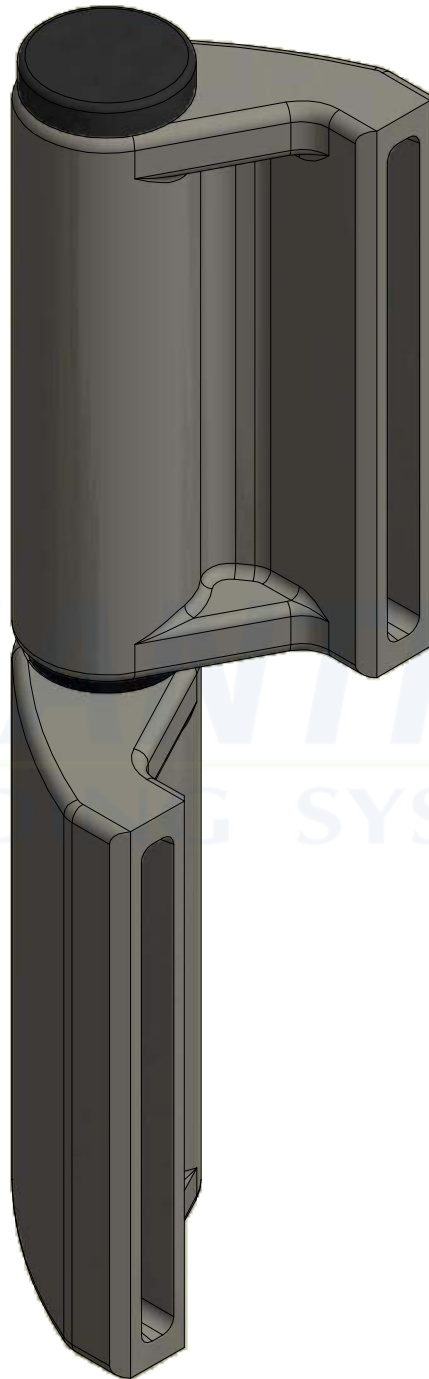

Paumelle à souder H180 - axe Ø14
Matière: Acier

Welding Hinge H180 - axe Ø14
Material: Steel

7,rue Gay Lussac
25000 BESANCON

Référence
Item Nr: **1514GJOSO**

Rail associé
Combined track: