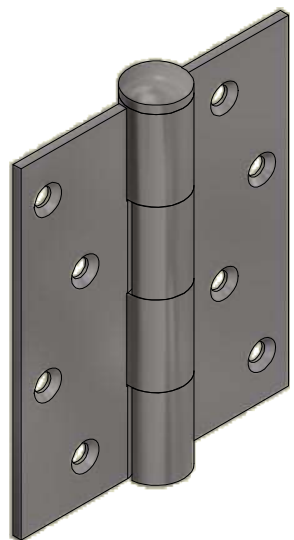

Charnière 120x100, Ø14 fixation sur chant

Hinge 120x100, Ø14 top fixing

MANTION
 FERRURES DE PORTES COULISSANTES
 MANUTENTION PAR MONORAIL
 7, rue Gay Lussac
 25000 BESANCON

Référence
 Item Nr: **1514C**