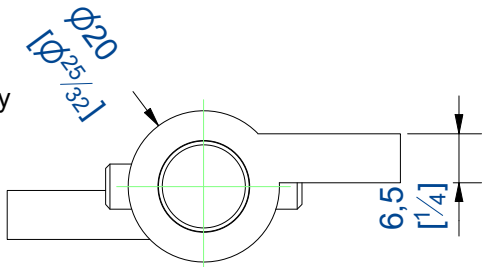

Rust protection:  
 Metallic parts: 700 hours résistant Salt Spray  
 Hinges must be coated after welding

**QTY : 1 set**  
**P/N Welding jig:**  
**GJ10430GS-1**

Charnière à souder droite H143 réglable - axe  $\varnothing 12$

Welding right Hinge H143 with setting - axle  $\varnothing 12$

Référence  
 Item Nr: **1512SOF3DD**

Rail associé  
 Combined track: