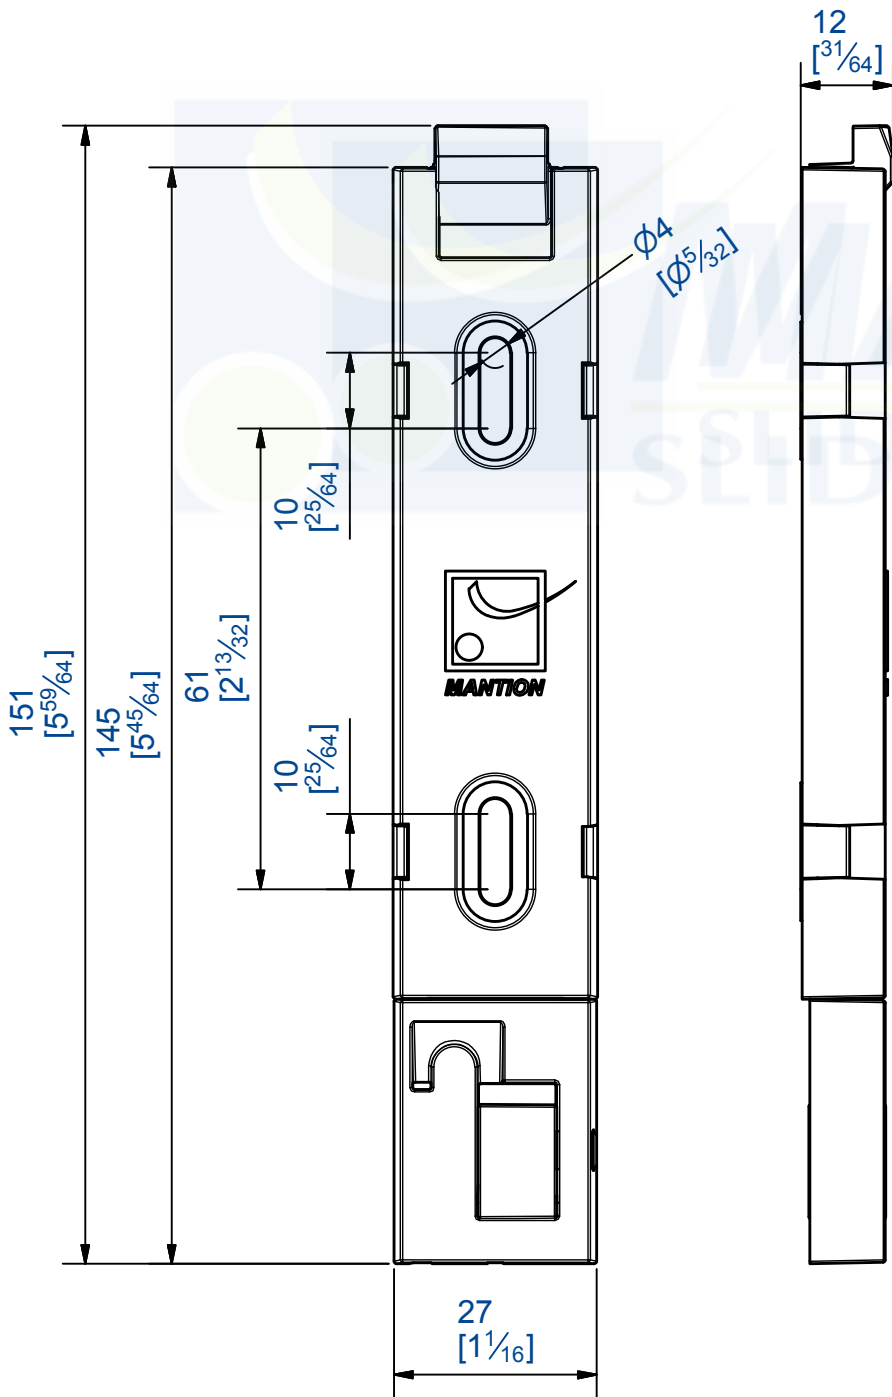

x 2

x 2

Course / Stroke = 5 mm

Système verrouillage 2 points  
avec 2 câbles INOX gainés L= 2 m  
2-points locking system  
with 2 sheathed inox steel ropes L = 2 m

Référence  
Item Nr: **1320-2**

Rail associé  
Combined track: **11520 - 11116 - 11116E**