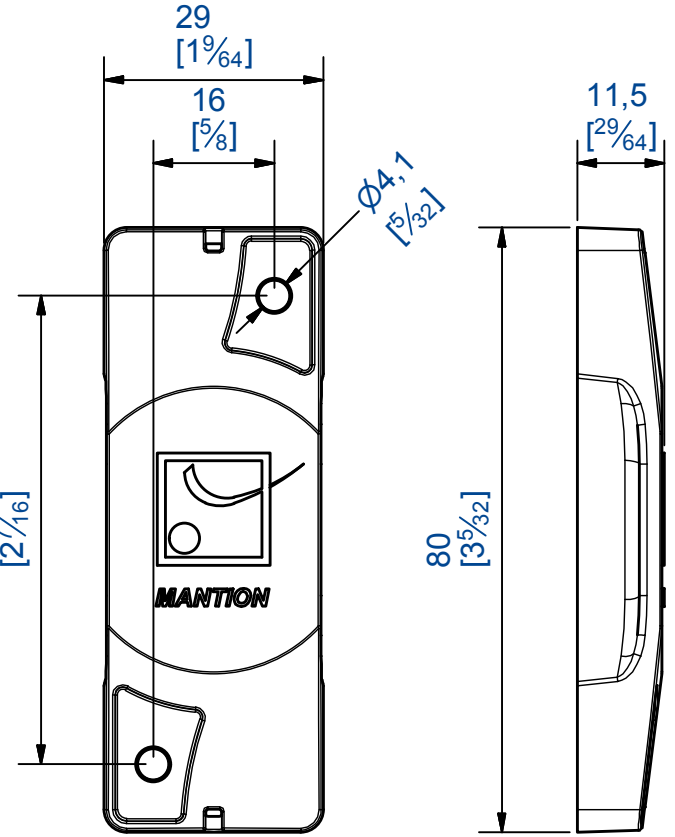

x 2

x 2

Course / Stroke = 5 mm

Système verrouillage 2 points  
avec 2 câbles INOX gainés L= 2 m  
2-points locking system  
with 2 sheathed inox steel ropes L = 2 m

Référence  
Item Nr: **1320-2**

Rail associé  
Combined track: **11520 - 11116 - 11116E**