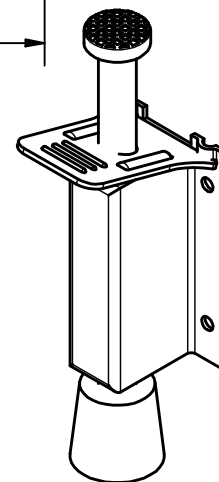

Arrêt stop en inox brossé
Course : 35mm

Stopper in stainless steel «brush finish»
Stroke : 35mm

7,rue Gay Lussac
25000 BESANCON

Référence
Item Nr: **1310N**

Rail associé
Combined track: