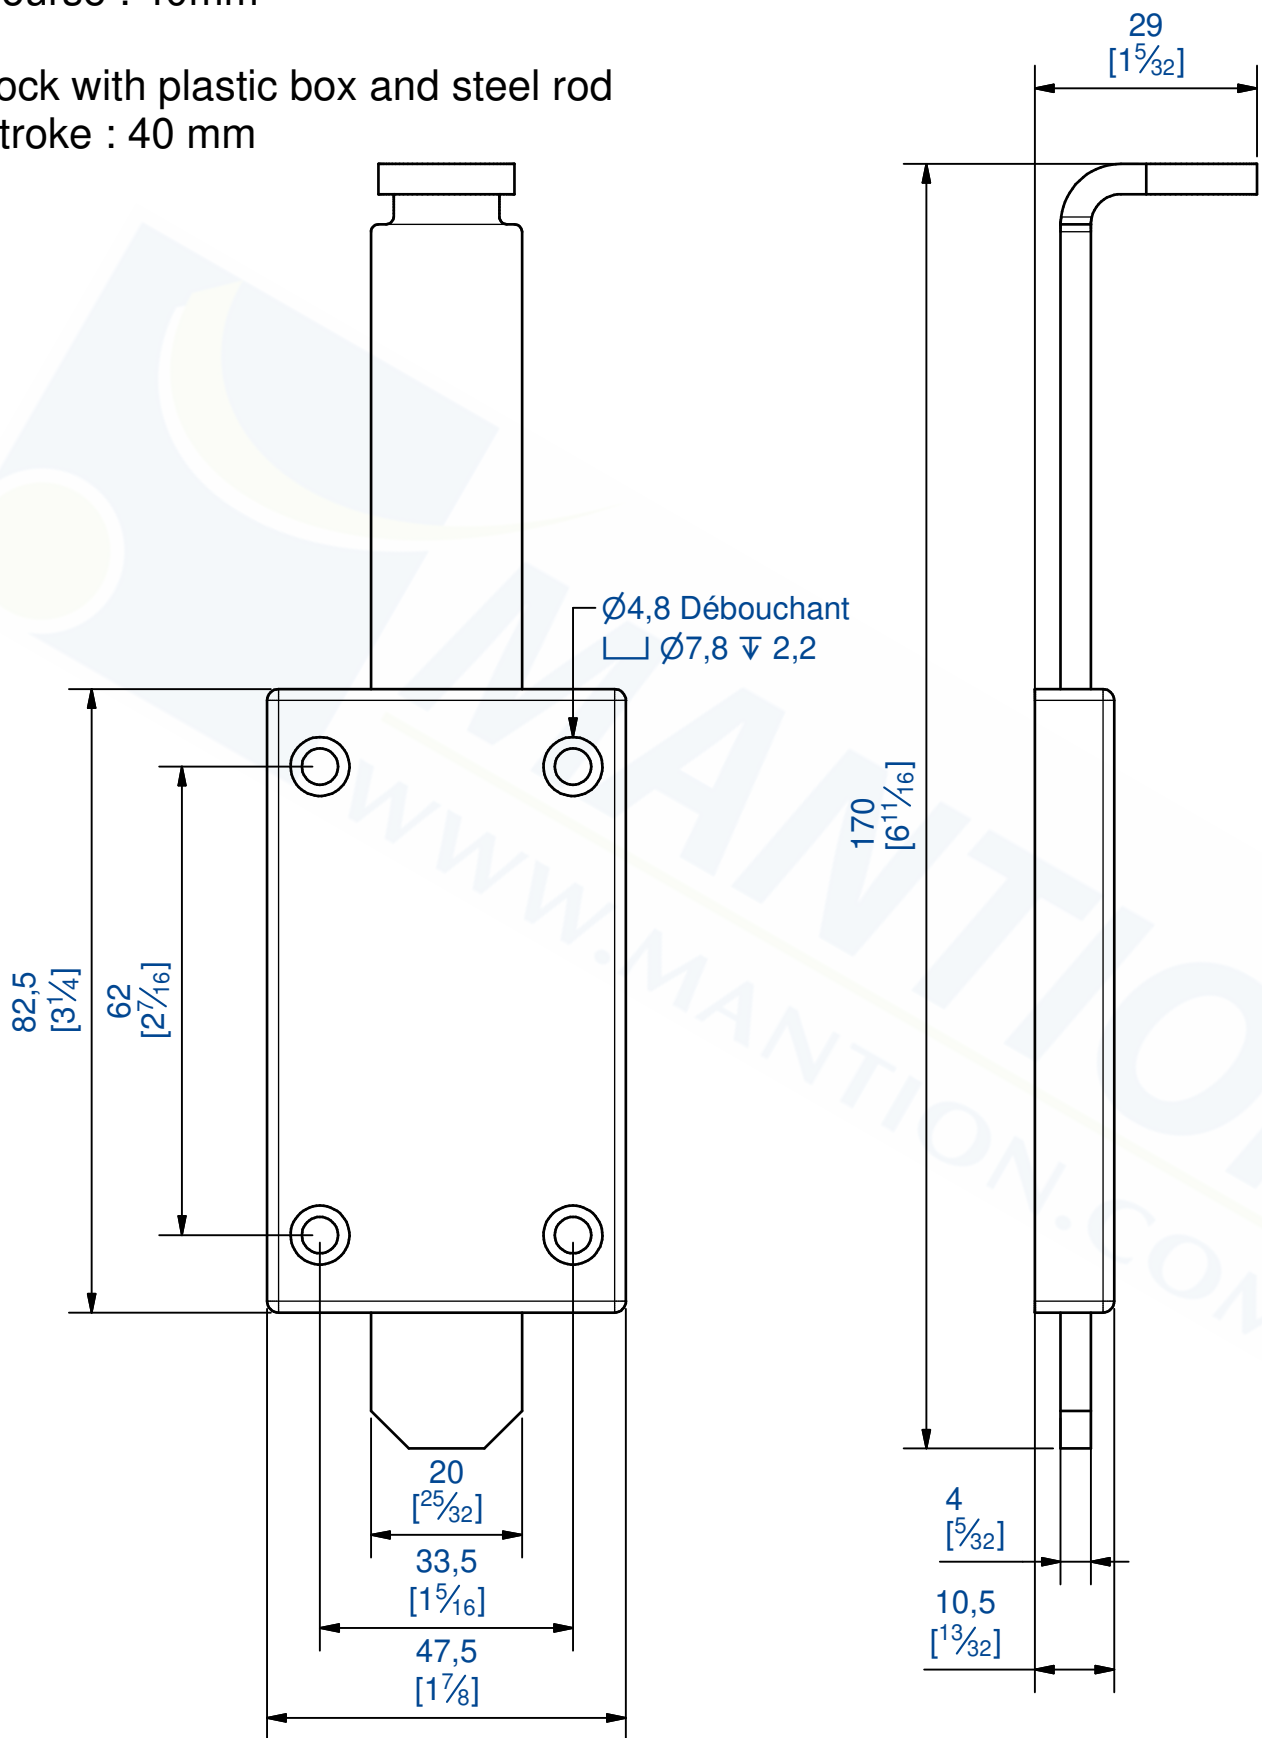

Verrou boîtier plastique et tige acier  
Course : 40mm

Lock with plastic box and steel rod  
Stroke : 40 mm

7,rue Gay Lussac  
25000 BESANCON

Référence  
Item Nr: **1304**

Rail associé  
Combined track: