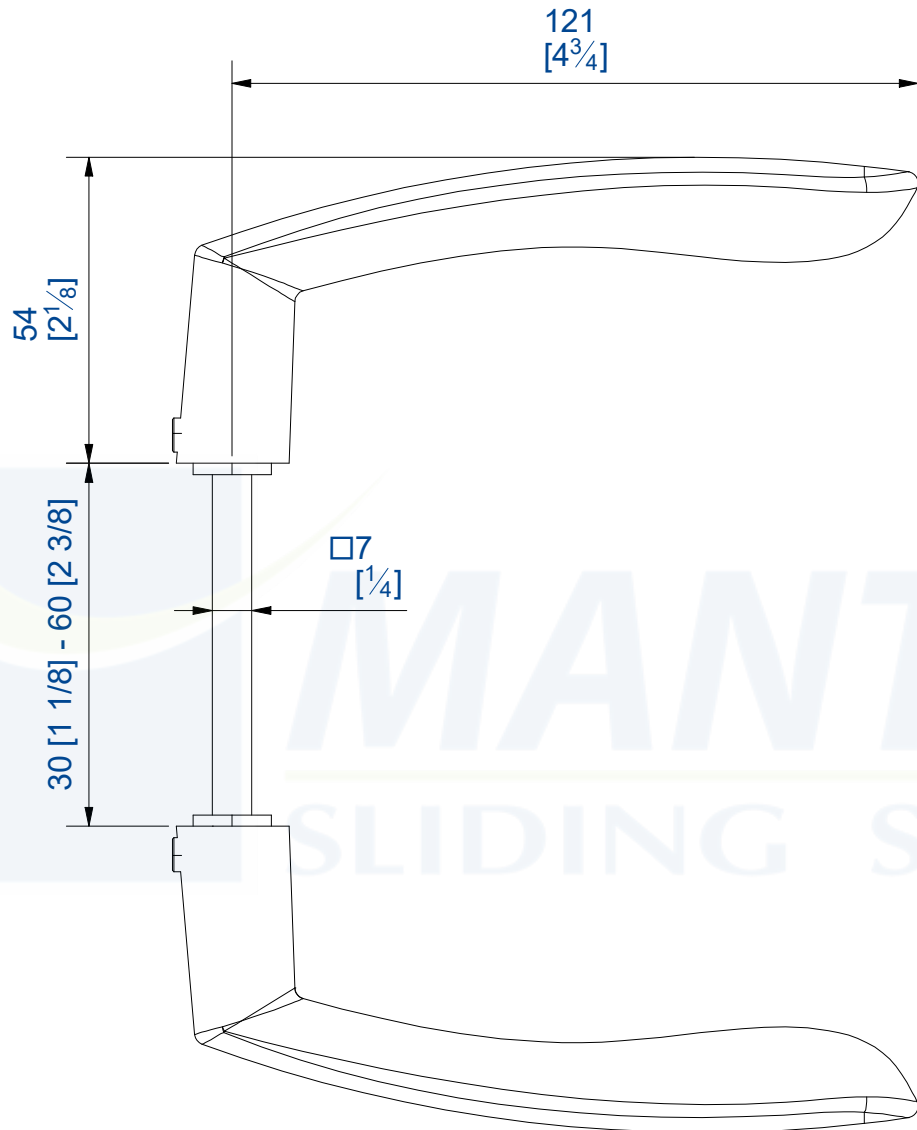

Ø20
[Ø³/₄]

POIGNEE DOUBLE, CARRE DE 7mm - BLANCHE
Matière : ALUMINIUM

DOUBLE HANDLE, SQUARE 7mm - WHITE
Material : ALUMINIUM

7,rue Gay Lussac
25000 BESANCON

Référence
Item Nr: **1295/60**

Rail associé
Combined track: