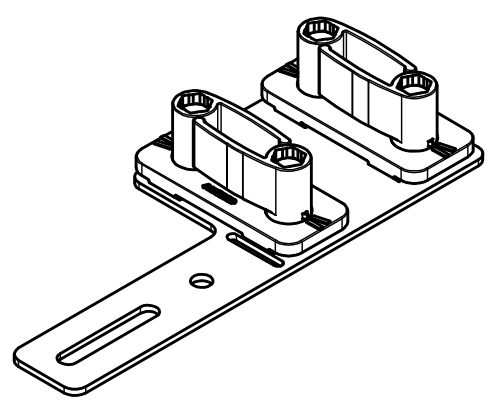

Ligne de pliage
Folding lign

Patin double en plastique, sur platine inclinable en Inox
Dual plastic runner on titable stainless steel plate

MANTION
FERRURES DE PORTES COULISSANTES
MANUTENTION PAR MONORAIL
7,rue Gay Lussac
25000 BESANCON

Référence
Item Nr: **1131DXRG**

Rail associé
Combined track: **1109-11109-1110**