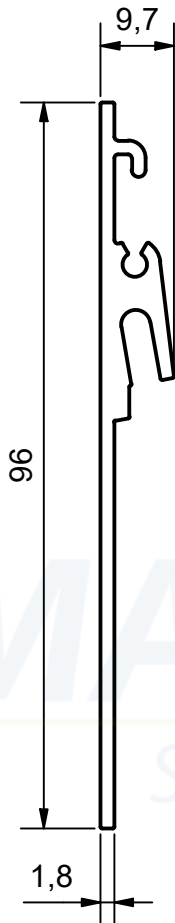

MANTION
SLIDING SYSTEMS

Bandeau alu WIN-SLIDE 2 - plafond - 6 m - brut
Longueur : 6 m
Périmétre section : 245 mm
Poids : 0,734 kg/m
Matérieré : Aluminium EN AW 6060
Finition : brut

7,rue Gay Lussac
25000 BESANCON

Référencé
Item Nr:

11261/600

Rail associé
Combined track:

**11208P -
11208AP**