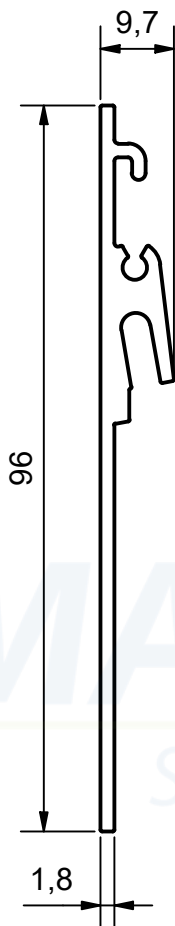

MANTION
SLIDING SYSTEMS

Bandeau alu WIN-SLIDE 2 - plafond - 3 m - brut
Longueur : 3 m
Périmètre section : 245 mm
Poids : 0,734 kg/m
Matière : Aluminium EN AW 6060
Finition : brut

7, rue Gay Lussac
25000 BESANCON

Référence
Item Nr:

11261/300

Rail associé
Combined track:

**11208P -
11208AP**