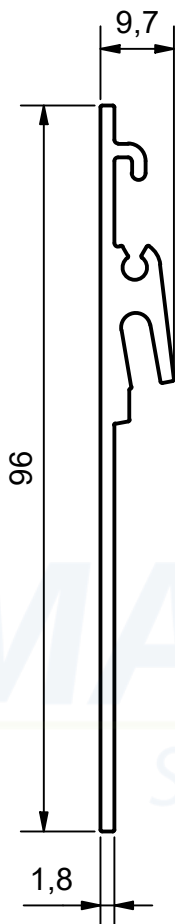

MANTION  
SLIDING SYSTEMS

Bandeau alu WIN-SLIDE 2 - plafond - 2 m - brut  
Longueur : 2 m  
Périmètre section : 245 mm  
Poids : 0,734 kg/m  
Matière : Aluminium EN AW 6060  
Finition : brut

7, rue Gay Lussac  
25000 BESANCON

Référence  
Item Nr:

**11261/200**

Rail associé  
Combined track:

**11208P -  
11208AP**