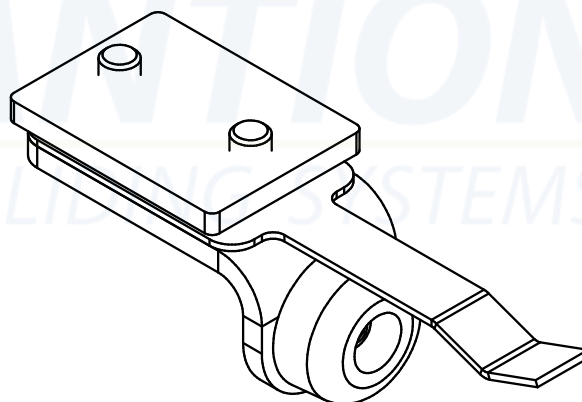

Butée en caoutchouc
Stop rubber

MANTION
SLIDING SYSTEMS

Butée de rail
Matière: Acier

Track stop
Material: Steel

7,rue Gay Lussac
25000 BESANCON

Référence
Item Nr: **11242**

Rail associé
Combined track: **13410**