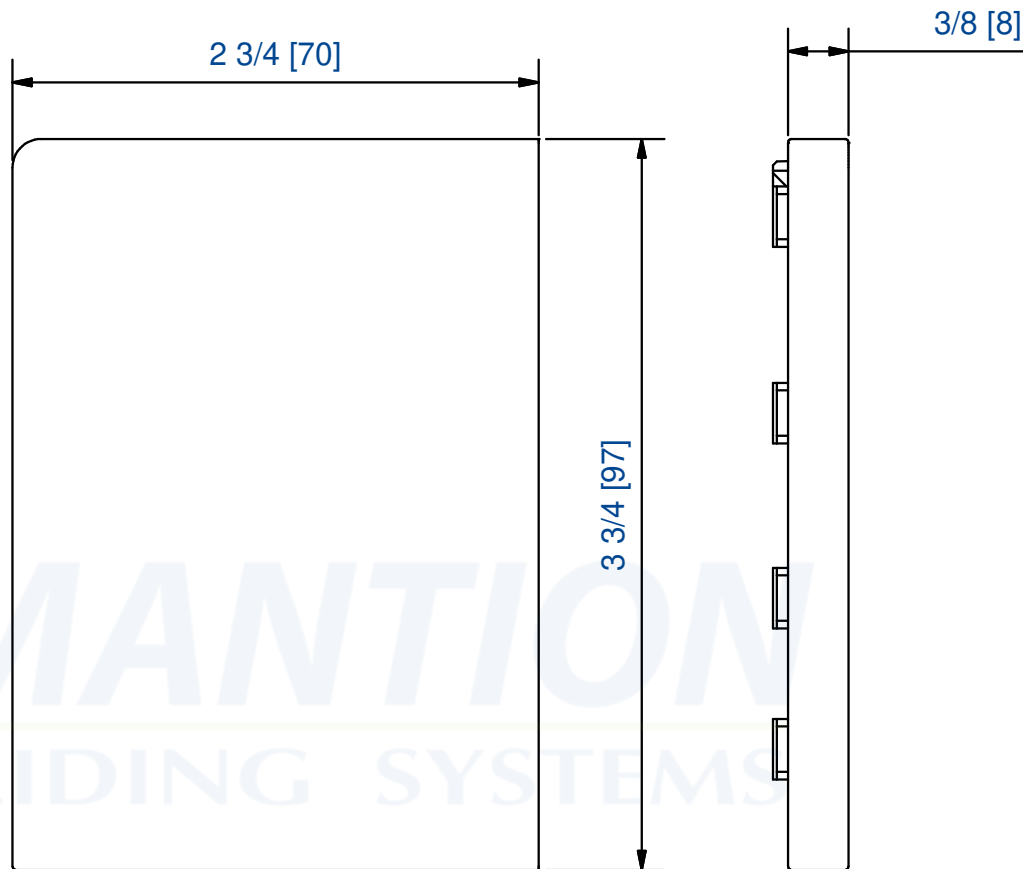

x 2

Embout / Endcap

Matière / material : Plastic - Grey painted / Peint gris

7,rue Gay Lussac
25000 BESANCON

Référence
Item Nr: **11049**

Rail associé
Combined track: **11048**