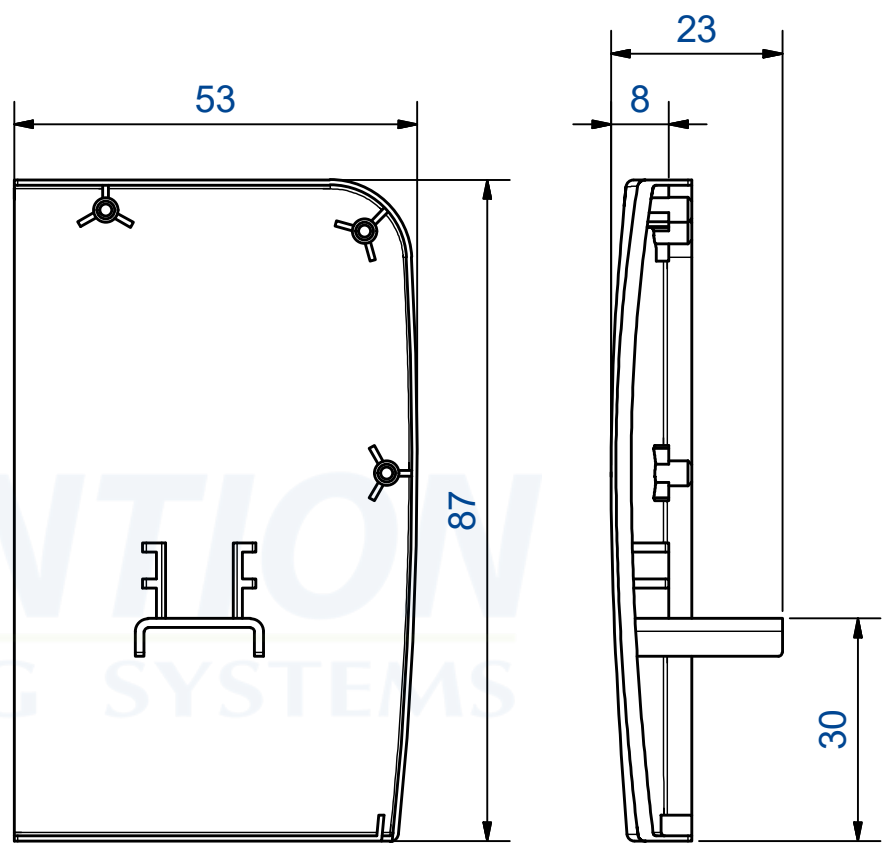

2 X

2 X

Embout / Endcap
Matière / material : Aluminium - Grey painted / Peint gris

MANTION
FERRURES DE PORTES COULISSANTES
MANUTENTION PAR MONORAIL
7, rue Gay Lussac
25000 BESANCON

Référence
Item Nr: **11045**

Rail associé
Combined track: **11108 / 11312**