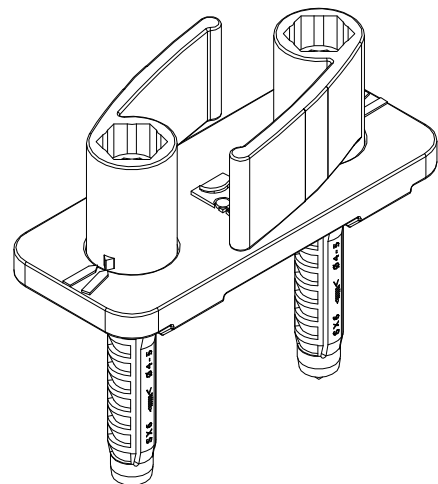

14 à 30
[9/16 to 1 3/16]

Patin réglable (14 à 30 mm) avec vis et cheville S6
Matiere: ASA/PC NOIR

Adjustable guide (14 to 30 mm) with screw and S6 plug
Material: ASA/PC Black

7,rue Gay Lussac
25000 BESANCON

Référence
Item Nr: **1103RG3**

Rail associé
Combined track:

1109
11109
1110