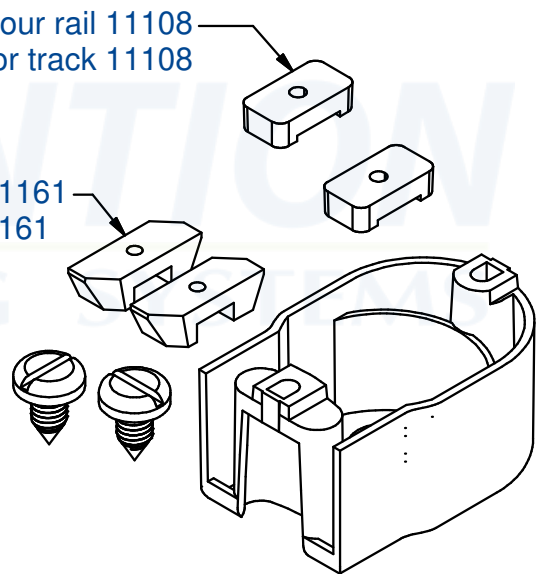

- pour rail 11108  
- for track 11108

- pour rail 11161  
- for track 11161

Poulie de renvoi  
Contenu:  
- 1 poulie de renvoi  
- 1 capot ABS  
- Vis + ecrou

Pulley  
Set  
Content :  
- 1 Return pulley  
- 1 cover ABS  
- screw and nut

7,rue Gay Lussac  
25000 BESANCON

Référence  
Item Nr: **10189**

Rail associé  
Combined track: