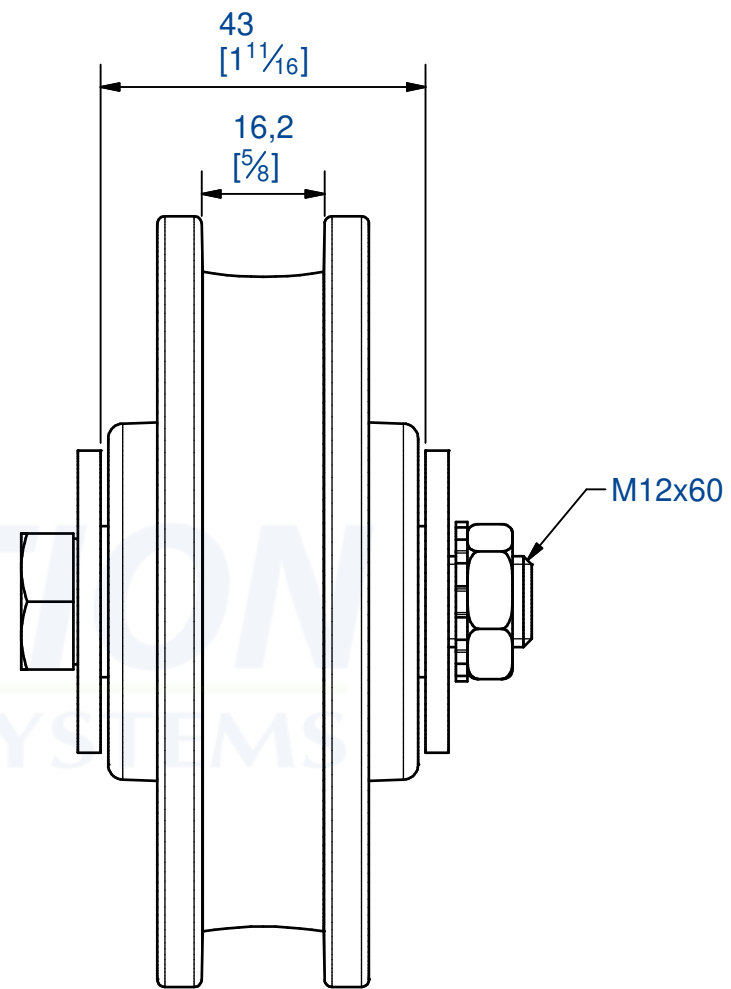

Ø102
[Ø4 1/64]

Galet fonte 1008GC sur cage a rouleaux.
Capacité / galet : 150Kg

Iron wheel 1008GC, with needle bearing.
Capacity / wheel : 150 Kg

7,rue Gay Lussac
25000 BESANCON

Référence
Item Nr: **1008GC**

Rail associé
Combined track: **14x14**