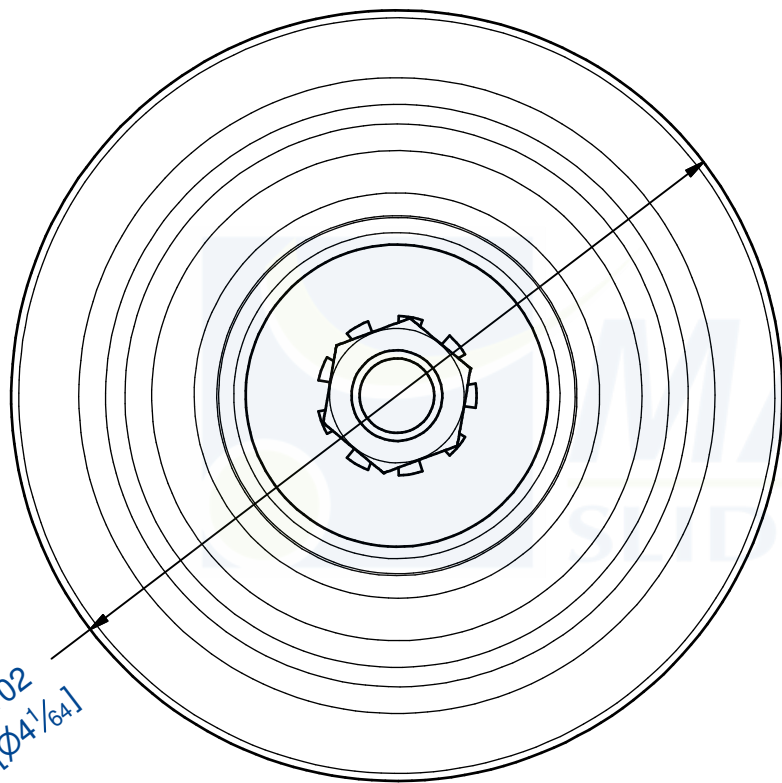

Ø102
[Ø4 1/64]

Galet fonte 1008GC sur cage a rouleaux.
Capacité / galet : 150Kg

Iron wheel 1008GC, with needle bearing.
Capacity / wheel : 150 Kg

7,rue Gay Lussac
25000 BESANCON

Référence
Item Nr: **1008GC**

Rail associé
Combined track: **14x14**