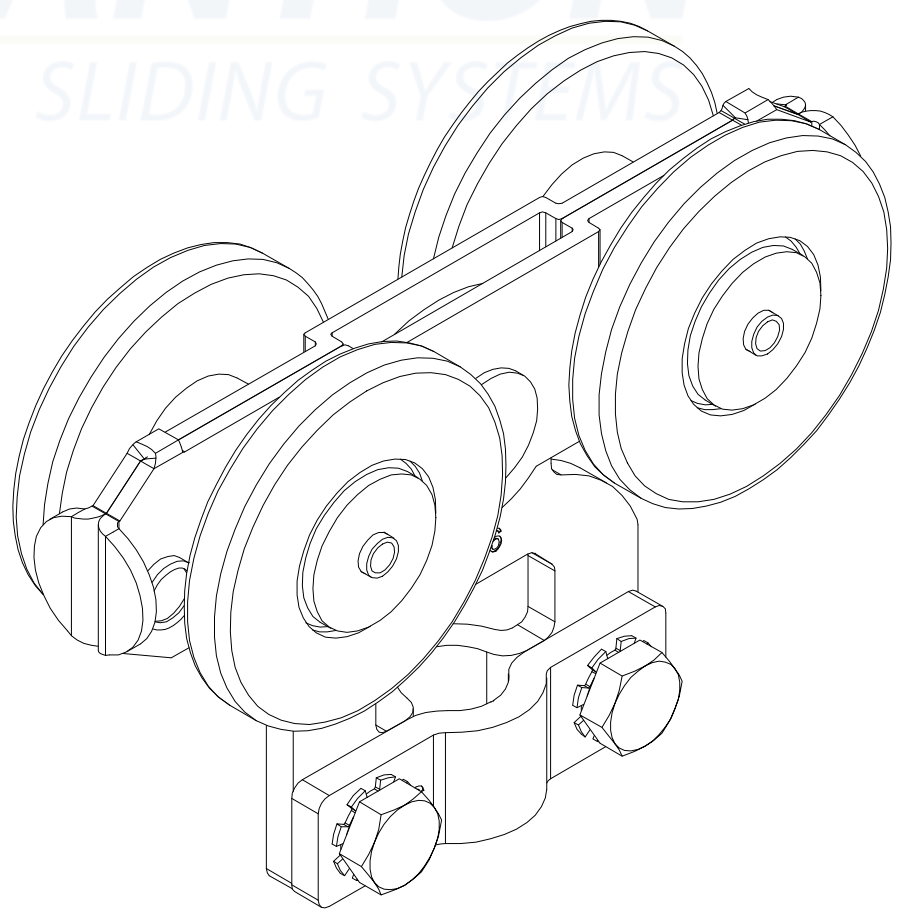

MANTION
SLIDING SYSTEMS

Chariot équipée de 4 galets Nylon montés sur bague bronze auto-lubrifiante
Capacité : 80 Kg par chariot

Trolley equipped with 4 Nylon wheels mounted on self-lubricating bronze rings
Maximum load : 80 Kg per trolley

Référence
Item Nr: **0862**

Rail associé
Combined track: **6255**