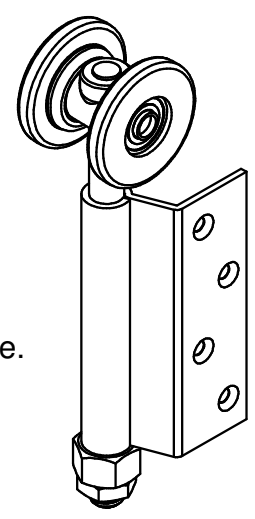

Monture d'extrémité, équipée d'une demi charnière avec 2 galets avec roulements à billes et surmoulage en nylon chargé fibre de verre. Capacité : 75 kg

Offset end hanger, equipped with half hinge with 2 wheels mounted on ball bearings with nylon + glass fiber binding. Maximum load : 75 Kg

7,rue Gay Lussac
25000 BESANCON

Référence
Item Nr: **0562E**

Rail associé
Combined track: **6255**