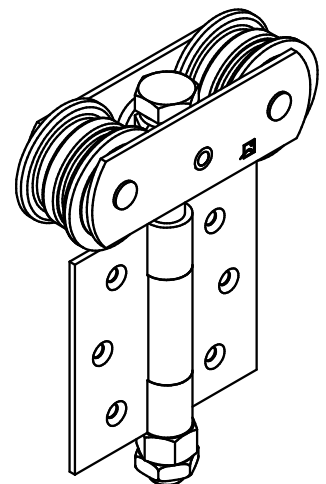

Monture intermédiaire, équipée d'une charnière sur plat avec 2 galets acier sur cages à rouleaux.  
Capacité : 75 kg

Intermediate hanger, equipped with 'top fixing' hinge with 2 needle-cage-bearings steel wheels.  
Maximum load : 75 Kg

7,rue Gay Lussac  
25000 BESANCON

Référence  
Item Nr: **0552**

Rail associé  
Combined track: **5040**