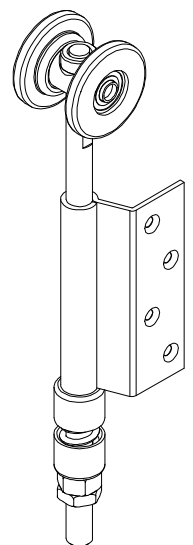

Monture d'extrémité, équipée d'une demi charnière avec 2 galets avec roulements à billes et surmoulage en nylon chargé fibre de verre. Capacité : 60 Kg

Offset end hanger, equipped with half hinge with 2 wheels mounted on ball bearings with nylon + glass fiber binding. Maximum load : 60 Kg

7,rue Gay Lussac  
25000 BESANCON

Référence  
Item Nr: **0362E**

Rail associé  
Combined track: **6255**