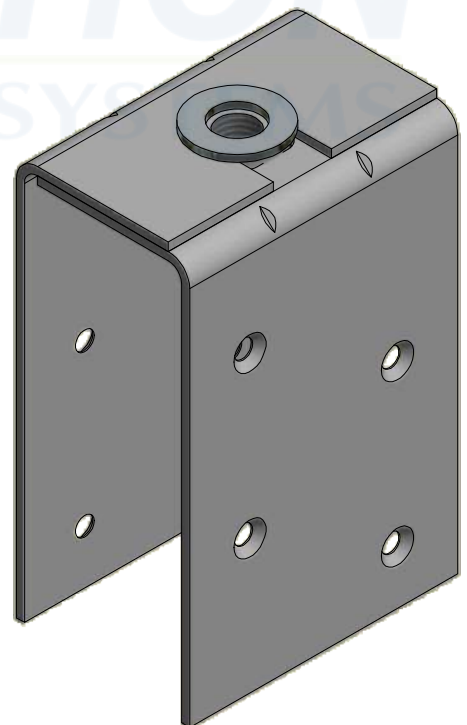

M16x2

Chape réglable pour panneau de 55 à 75 mm d'épaisseur
 Capacité: 400kg
 Matière: Acier zingué

Adjustable apron set for panels from 55 to 75 mm thickness
 Capacity: 400kg
 Material: galvanised steel

7,rue Gay Lussac
 25000 BESANCON

Référence
 Item Nr: **0081**

Rail associé
 Combined track: