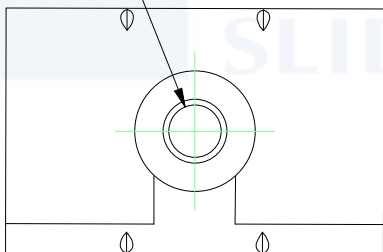

M16x2

Chape réglable pour panneau de 55 à 75 mm d'épaisseur
 Capacité: 400kg
 Matière: Acier zingué

Adjustable apron set for panels from 55 to 75 mm thickness
 Capacity: 400kg
 Material: galvanised steel

7,rue Gay Lussac
 25000 BESANCON

Référence
 Item Nr: **0081**

Rail associé
 Combined track: